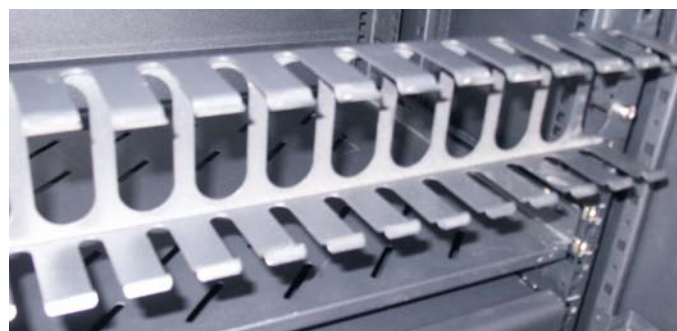

Rozvaděče pro instalaci datových a telekomunikačních zařízení

Příslušenství

Horizontální kabelová vedení

Typ	Výška U	Katalogové číslo
Vyvažovací panel 1U, plastové úchyty	1	CMP1U-PLAST
Vyvažovací panel 1U, celokovový s krytem	1	CMP1U-STEEL
Vyvažovací panel 2U, celokovový s krytem	2	CMP2U-STEEL

Vyvažovací panel s pružnými plastovými úchyty (CMP1U-PLAST).

Celokovový vyvažovací panel s krytem (CMP2U-STEEL) poskytuje potřebnou tuhost pro větší množství kabelů, dovoluje průvlak přes panel. Kryt esteticky skryje kabelové trasy.

Vertikální kabelová vedení

Typ	Katalogové číslo
Plastové oko pro vedení	CRING-PLAST
Kovové oko pro vertikální vedení, levé pro rozvaděče ECO a TELCO	CRINGL-STEEL
Kovové oko pro vertikální vedení, pravé pro rozvaděče ECO a TELCO	CRINGR-STEEL

Plastové oko vedení, libovolné upevnění na montážní lišty (CRING-PLAST).

Kovové oko – levé (CRINGL-STEEL)

Kovové oko – pravé (CRINGR-STEEL)

Kovová oka vertikálního vedení dovolují ve stojanových rozvaděčích snadné vedení vertikálních tras v rozích rozvaděčů. Nezabírají tak žádnou pozici. Instalují se bez použití nástrojů do připravených výřezů.