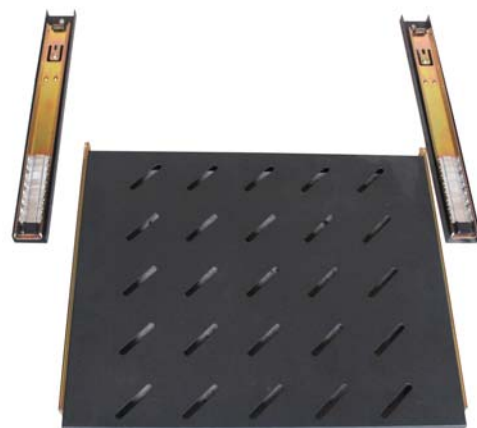

### Pevné police

Materiál: ocelový plech  
Barva: černá, RAL 9004

Typ	Hloubka mm	Nosnost kg	Katalogové číslo
Police s čelní montáží	350	60	CPOLICE2U-6035
Police s boční montáží pro stojanové rozvaděče ECO a TELCO	450	60	BPOLICE-6045
Police s boční montáží se zvýšenou nosností pro stojanové rozvaděče ECO a TELCO	450	100	BHPOLICE-6045
Police s boční montáží pro nástěnné rozvaděče WS a WD	290	60	BWPOLICE-4529

Police s čelní montáží

Police s boční montáží

Police s boční montáží nezabírá místo v čelních pozicích montážních lišt

### Výsuvné police

Materiál: ocelový plech  
Barva: černá, RAL 9004

Typ	Hloubka mm	Nosnost kg	Katalogové číslo
Výsuvná police - perforovaná pro stojanové rozvaděče ECO a TELCO	350	60	BVPOLICE-6035
Výsuvná police – plná, pro klávesnici pro stojanové rozvaděče ECO a TELCO	350	60	BKOLICE-6035
Výsuvná police – plná, pro myš a klávesnici pro stojanové rozvaděče ECO a TELCO	350	60	BKMPOLICE-6035

Výsuvná police – perforovaná.  
Na fotografii zasouvání police při instalaci

Výsuvná police pro klávesnici.