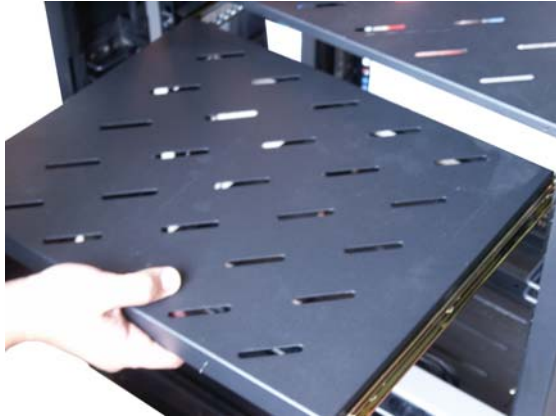

Výsuvná police – perforovaná.
Na fotografii zasouvání police při instalaci