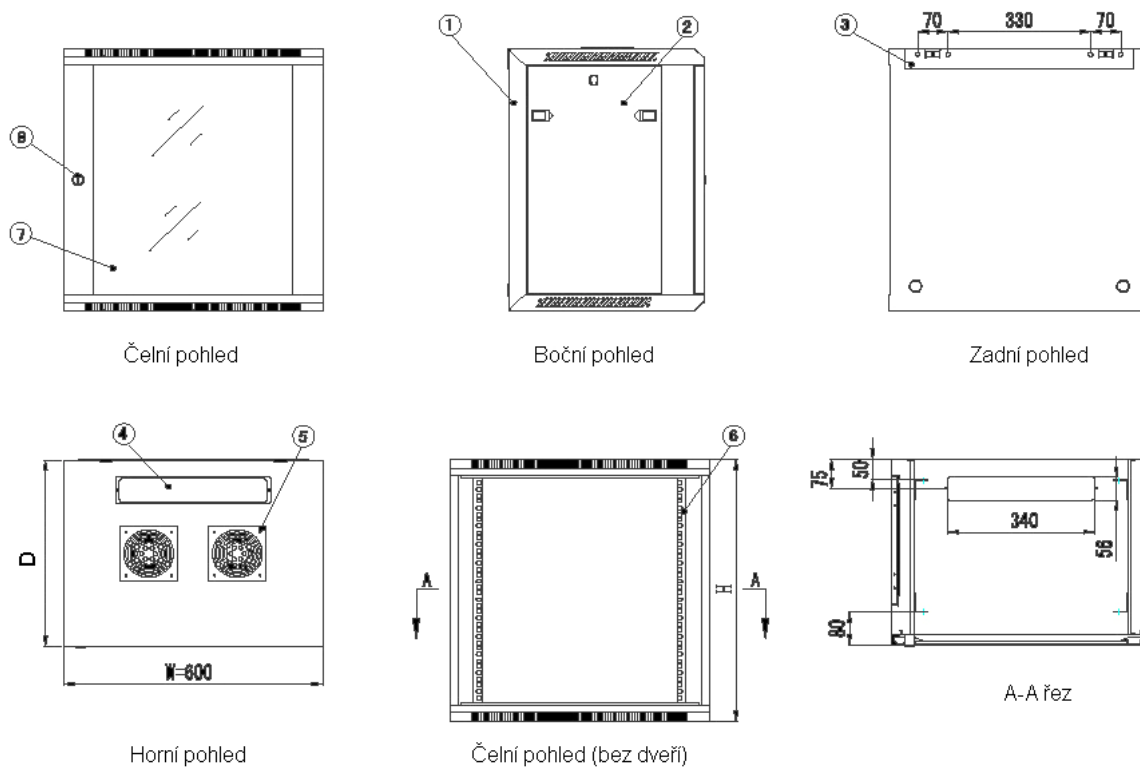

Jejich připevnění je snadné díky přibalenému patentovanému montážnímu panelu.

Vyrobeny jsou z válcované oceli, nosné části jsou z oceli tloušťky 1,5mm, ostatní z 1,2 mm ocelového plechu. Konstrukce dovoluje statickou zátěž 60kg.

Vlastnosti:

- nástěnný 19" rozvaděč, jednodílný
- krytí IP20
- bezpečnostní kalené sklo dveří v populární kouřové barvě, zaměnitelný směr otevírání dveří
- plně boční dveře, snadno odnímatelné, možné vybavit zámkem
- perforovaný horní kryt s pozicemi pro dva ventilátory
- součástí rozvaděče jsou čtyři posuvné vertikální lišty s perforací pro uchycení instalovaných zařízení.
- spojovací materiál (klecové matice, podložky, šrouby) je přibalen k rozvaděči
- v dolní části rozvaděče je umístěn zemnicí bod pro připojení zemnicího vodiče
- v horní a spodní části rozvaděče jsou umístěny prostupy pro kabeláž a jsou zakryty záslapkami.
- prášková barva, černá, RAL 9004
- splňuje mezinárodní standard IEC 60297-2

Snadné snímání bočních panelů. Pozice pro zámek zaslepena plastovou zátkou.

Pohled zprava, sejmuté boční panely a záslapky kabelových průchodů. Vertikální montážní lišty je možné posouvat dle potřeby.

*Díky montážnímu panelu je instalace velmi snadná. Montážní panel se odejme ze zadní části skříně, umožní pohodlně naměřit a vyvrtat otvory. Následně se připevní na stěnu pouze montážní panel a na něj se zavěsí vlastní skříň. Instalace se dokončí utažením dvou pojistných šroubů uvnitř skříně.*

Model:	Kapacita (U)	Hloubka rozměr D (mm)	Výška rozměr H (mm)
WS-4U-64	4U	435	279
WS-4U-66		600	
WS-4U-64	6U	450	368
WS-4U-64	9U		501
WS-4U-64	12U		635
WS-4U-64	15U		769

**Šířka (rozměr W): 600 mm**

- 1 – rám
- 2 – boční odnímatelný panel
- 3 – montážní panel
- 4 – kryt průchodu kabelů
- 5 – kryt ventilátoru
- 6 – montážní lišty
- 7 – bezpečnostní sklo
- 8 – zámek čelních dveří