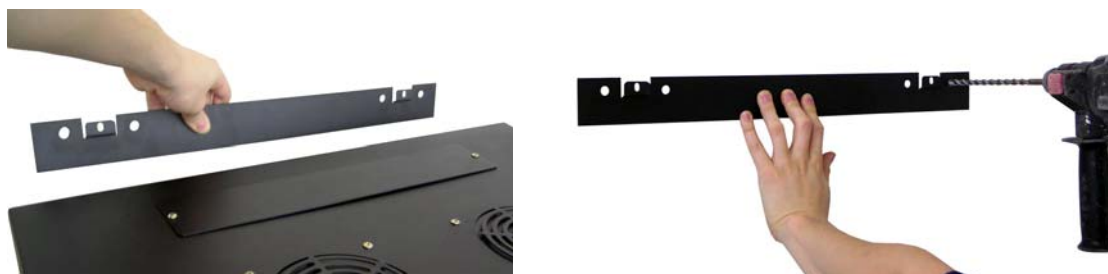

Jejich připevnění je snadné díky přibalenému patentovanému montážnímu panelu.

Vyrobeny jsou z válcované oceli, nosné části jsou z oceli tloušťky 1,5mm, ostatní z 1,2 mm ocelového plechu. Konstrukce dovoluje statickou zátěž 60kg.

Vlastnosti:

- nástěnný 19" rozvaděč, jednodílný
- krytí IP20
- bezpečnostní kalené sklo dveří v populární kouřové barvě, zaměnitelný směr otevírání dveří
- plně boční dveře, snadno odnímatelné, možné vybavit zámkem
- perforovaný horní kryt s pozicemi pro dva ventilátory
- součástí rozvaděče jsou čtyři posuvné vertikální lišty s perforací pro uchycení instalovaných zařízení.
- spojovací materiál (klecové matice, podložky, šrouby) je přibalen k rozvaděči
- v dolní části rozvaděče je umístěn zemnicí bod pro připojení zemnicího vodiče
- v horní a spodní části rozvaděče jsou umístěny prostupy pro kabeláž a jsou zakryty záslapkami.
- prášková barva, černá, RAL 9004
- splňuje mezinárodní standard IEC 60297-2

Snadné snímání bočních panelů. Pozice pro zámek zaslepena plastovou zátkou.

Pohled zprava, sejmuté boční panely a záslapky kabelových průchodů. Vertikální montážní lišty je možné posouvat dle potřeby.

*Díky montážnímu panelu je instalace velmi snadná. Montážní panel se odejme ze zadní části skříně, umožní pohodlně naměřit a vyvrtat otvory. Následně se připevní na stěnu pouze montážní panel a na něj se zavěsí vlastní skříň. Instalace se dokončí utažením dvou pojistných šroubů uvnitř skříně.*