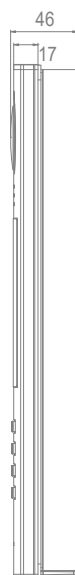

DPC-D218ID-S