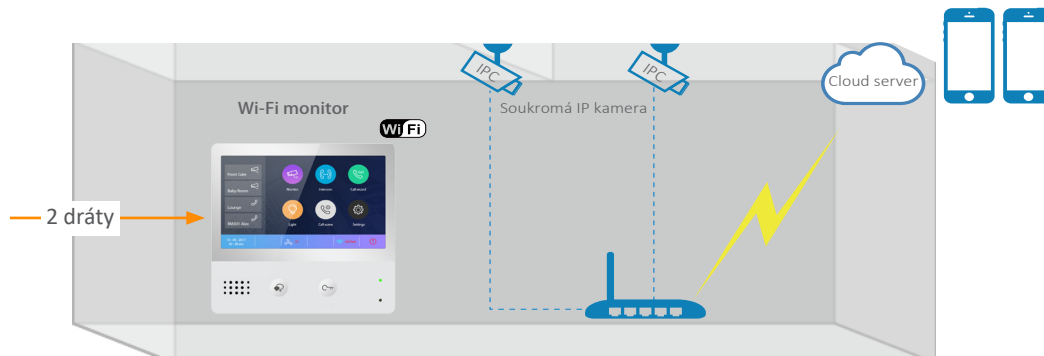

Scénář v jednotlivých bytech