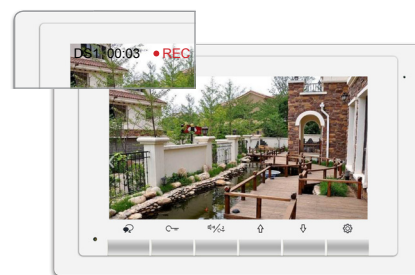

DPC-D252-K

- 170° kamera „rybí oko“
- Panoramatický pohled
- Kontrola vstupu pomocí klávesnice
- Povrchová montáž s krytem proti dešti

Ovládání pomocí aplikace 2Easy

- Přijetí hovoru
- Konverzace s návštěvníky nebo příbuznými
- Vzdálené odemknutí
- Dveřní stanice se vzdáleným monitorováním

Příklad zapojení

Aplikace 2Easy

- Aplikaci lze stáhnout z obchodu App Store nebo obchodu Google Play.
- Verze vyšší než IOS 10 nebo Android 7

Skenování QR kódů pro registraci

- Max. 5 registrovaných uživatelů na uživatele

Standardní budova s použitím IPG

Příklad zapojení

Uspořádání monitorů (základní monitor DPM-244S)

Paměťové úložiště

IPC dohled

SIP přesměrování
hovorů

• Paměťové úložiště

- Připojení „Plug and Play“
- Integrovaná 128MB flash obrazová paměť
- Nahrávání videa při vložení SD karty s maximální kapacitou 32 GB
- Automatické vymazání paměti po 30 dnech