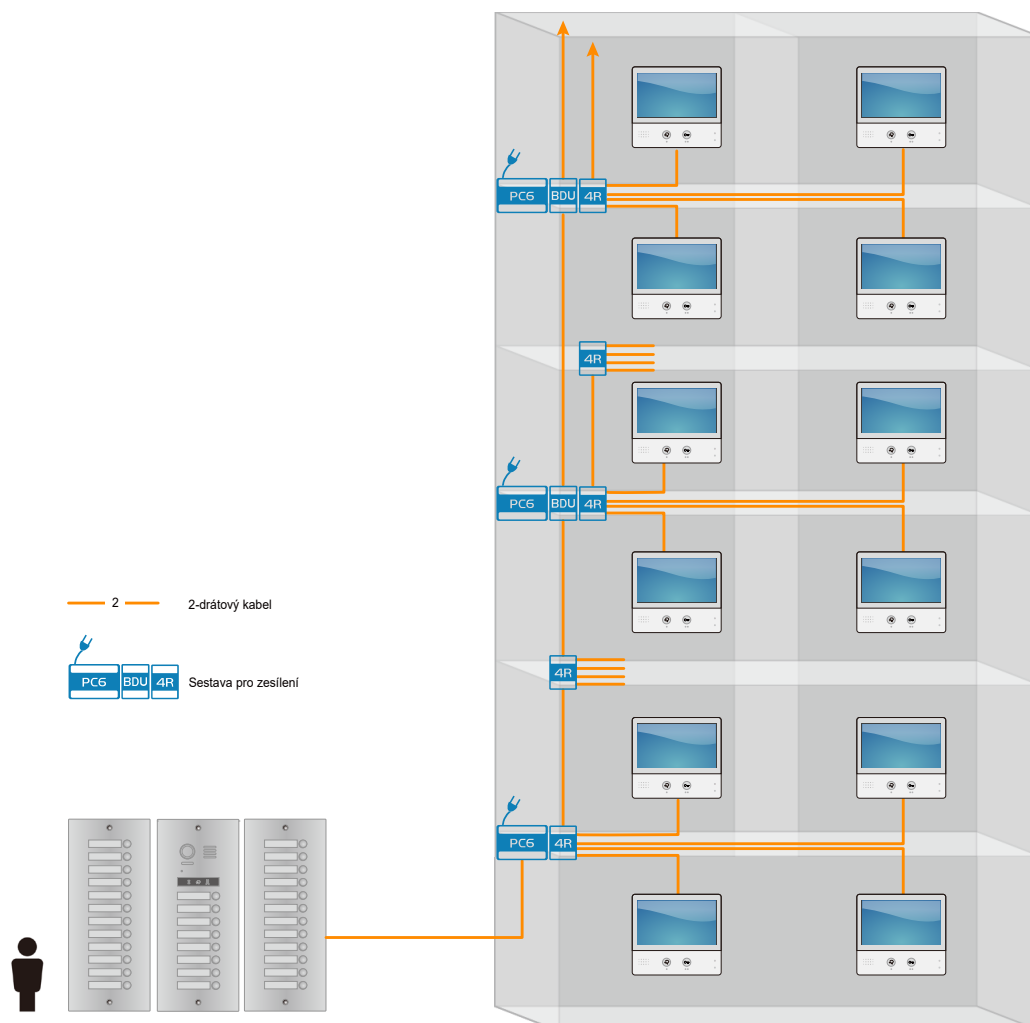

Standardní budova s Wi-Fi monitorem

Příklad zapojení