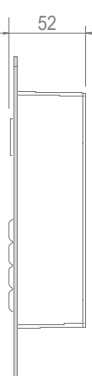

DPC-D250-4F