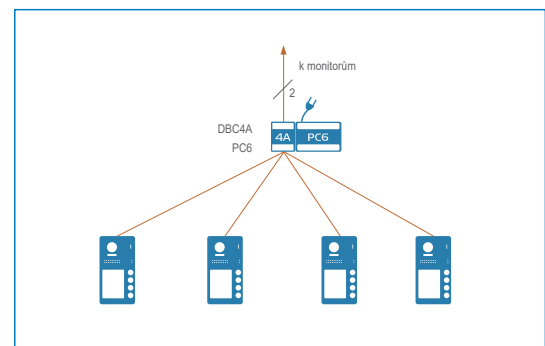

***Mon** znamená vnitřní monitor.

Sběrnice zesilovač může prodloužit vzdálenost nebo zesílit signál, když je kabel příliš tenký.

Rozšiřující monitory (až 4)

Rozšiřující IP kamery

Schéma použití v bytovém domě

Schéma zapojení

Kabel a vzdálenost

Maximální vzdálenost kabeláže je v systému D2 omezena. Použití jiných kabelů může mít také vliv na maximální dosah systému. Hodnoty v metrech.

Je-li počet monitorů < 20