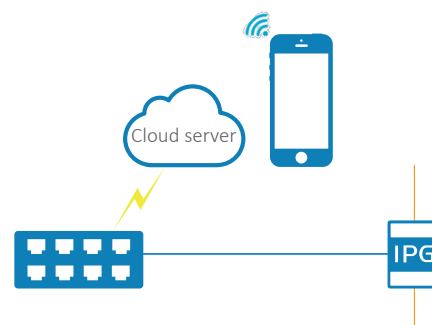

Příklad zapojení

Aplikace 2Easy

- Aplikaci lze stáhnout z obchodu App Store nebo obchodu Google Play.
- Verze vyšší než IOS 10 nebo Android 7

Skenování QR kódů pro registraci

- Max. 5 registrovaných uživatelů na uživatele

Standardní budova s použitím IPG

Příklad zapojení

Uspořádání monitorů (základní monitor DPM-244S)

Paměťové úložiště

IPC dohled

SIP přesměrování
hovorů

• Paměťové úložiště

- Připojení „Plug and Play“
- Integrovaná 128MB flash obrazová paměť
- Nahrávání videa při vložení SD karty s maximální kapacitou 32 GB
- Automatické vymazání paměti po 30 dnech

• Integrace IP kamery

- Podpora standardní ONVIF® IP kamery
- Možnost sdílení IP kamery se systémem NVR, bez rušení
- Možnost kontroly různých IP kamer na základě výběru
- Přepínání a zobrazení kamery během hovoru z dveřní stanice
- Podpora maximálně 16 IP kamer

• Přesměrování video hovorů

- Přesměrování hovorů do mobilního zařízení prostřednictvím aplikace 2Easy nebo VOIP i s normálními 2drátovými monitory
- 33 integrovaných SIP účtů pro maximálně 32 monitorů
- Zpětné volání na monitor během selhání přesměrování
- Možnost vynucení zrušení přesměrování z monitoru