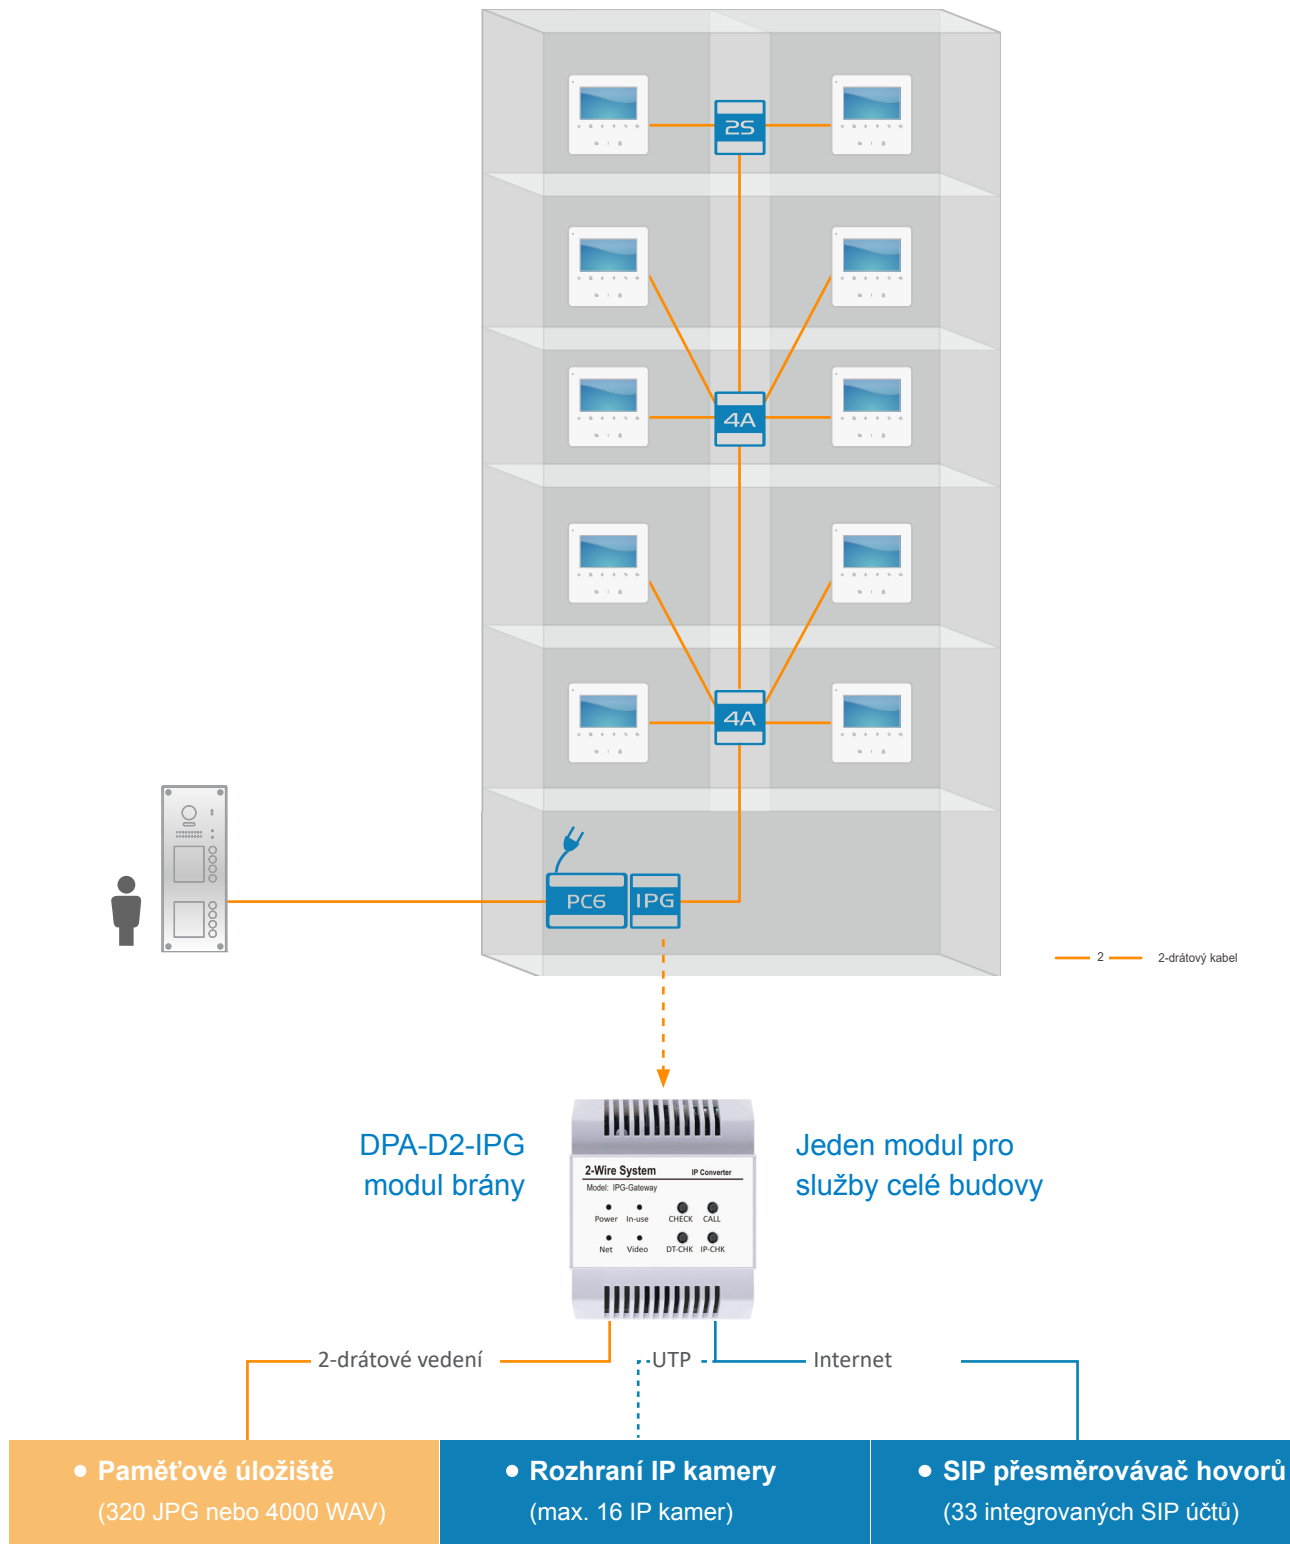

DPC-D252-K

- 170° kamera „rybí oko“
- Panoramatický pohled
- Kontrola vstupu pomocí klávesnice
- Povrchová montáž s krytem proti dešti

Ovládání pomocí aplikace 2Easy

- Přijetí hovoru
- Konverzace s návštěvníky nebo příbuznými
- Vzdálené odemknutí
- Dveřní stanice se vzdáleným monitorováním

Příklad zapojení

Aplikace 2Easy

- Aplikaci lze stáhnout z obchodu App Store nebo obchodu Google Play.
- Verze vyšší než IOS 10 nebo Android 7

Skenování QR kódů pro registraci

- Max. 5 registrovaných uživatelů na uživatele

Standardní budova s použitím IPG

Příklad zapojení

Uspořádání monitorů (základní monitor DPM-244S)

Paměťové úložiště

IPC dohled

SIP přesměrování
hovorů

• Paměťové úložiště

- Připojení „Plug and Play“
- Integrovaná 128MB flash obrazová paměť
- Nahrávání videa při vložení SD karty s maximální kapacitou 32 GB
- Automatické vymazání paměti po 30 dnech

• Přesměrování video hovorů

- Přesměrování hovorů do mobilního zařízení prostřednictvím aplikace 2Easy nebo VOIP i s normálními 2drátovými monitory
- 33 integrovaných SIP účtů pro maximálně 32 monitorů
- Zpětné volání na monitor během selhání přesměrování
- Možnost vynucení zrušení přesměrování z monitoru