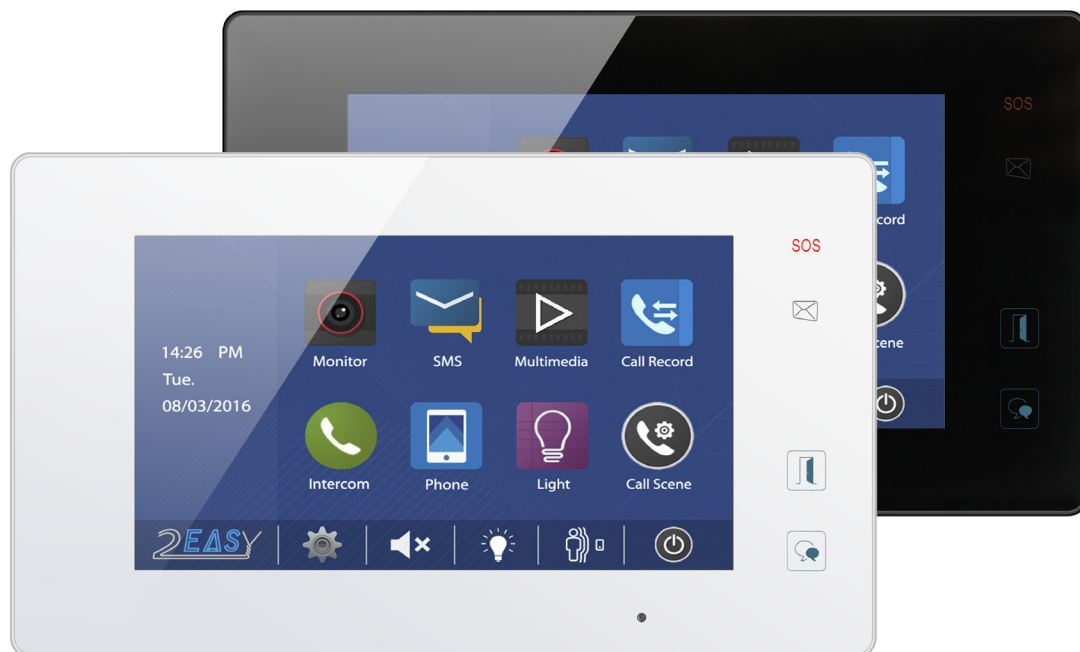

DPC-D218ID-S

- Panel z hliníkové slitiny
- 3,5" TFT displej
- Povrchová a zapuštěná montáž
- Třída odolnosti vůči povětrnostním vlivům IP43

- 170° objektiv „rybí oko“

- Hlasová navigace

Řada DPC-D221

- Panel z nerezové oceli
- Verze s RFID čtečkou i bez
- Jednořadé i dvouřadé zvonky
- 4–32 tlačítek
- Zápustná montáž
- Třída odolnosti vůči povětrnostním vlivům IP54

- Monitor se sluchátkem vhodný do rušného prostředí

DPM-D245

- 4,3" TFT displej
- Sluchátko
- Citlivá dotyková tlačítka

Voliteľný 4,3" DPM-D244S

- Plná podpora IPG modulu
- Elegantní design

Monitor s pamětí