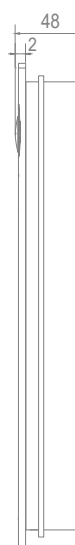

DPC-D250-1(F)-ID

DPC-D250-2(F)-ID

DPC-D250-4(F)-ID

DPC-D252-(F)K

DPC-D248-(F)K

DPC-D248-(F)R

- Dveřní stanice pro bytový dům [Str8](#)

DPC-D268 a DPC-D268E

- Kabelové rozvody

KAB-UTP-2drat-1mm a KAB-UTP-2drat-1,5mm
 Kroucený dvoužilový kabel o průřezu 1 nebo 1,5mm²

Schéma použití v rodinném domě

Schéma zapojení

Kabel a vzdálenost

| Kabel | A (m) | B (m) ≤ 2 Mon* | B (m) ≤16 Mon* |
|---|-------|-------------------|-------------------|
| Kabel CAT5 (kombinovaný) | 40 | 80 | — |
| Kroucený kabel 2 x 0,75 mm ² | 60 | 100 | 40 |
| Kroucený kabel 2 x 1,0 mm ² | 80 | 120 | 60 |

PC6

BDU

DBC4R

Rozměry

DPM-D247W

DPM-D277TMW

DPM-D248

DPM-D274TMD

DPM-D244S

DPM-D275TMD

DPM-D246-IP

DPM-D245

DPC-D248

DPC-D268

DPC-D285

DPC-D248-F