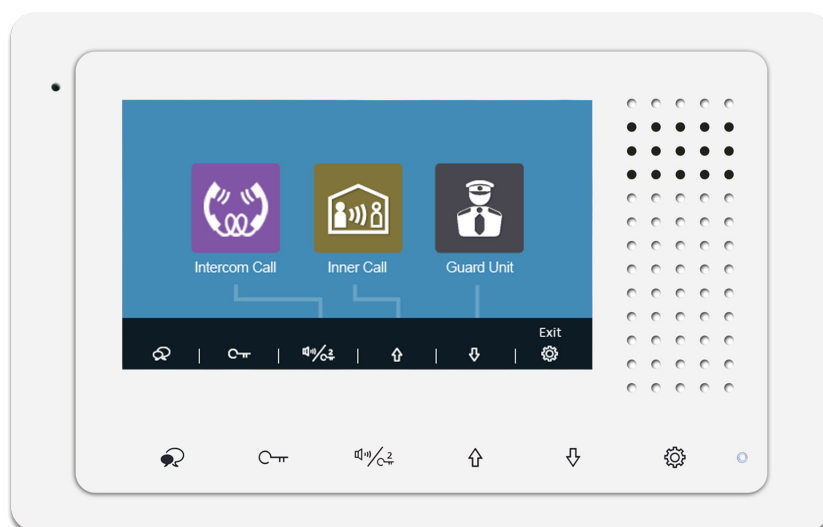

Pokročilá venkovní stanice pro bytový dům

- 105° nebo 170° objektiv „rybí oko“
- Hlasová navigace
- RFID čtečka karet

DPC-D268-8S-ID Přídavný panel DPC-D268E-12S

- Panel z nerezové oceli
- Velká jmenovka
- 8–32 tlačítek
- Povrchová montáž
- Třída odolnosti vůči povětrnostním vlivům IP54

DPC-D218ID-S

- Panel z hliníkové slitiny
- 3,5" TFT displej
- Povrchová a zapuštěná montáž
- Třída odolnosti vůči povětrnostním vlivům IP43

- 170° objektiv „rybí oko“

- Hlasová navigace

Řada DPC-D221

- Panel z nerezové oceli
- Verze s RFID čtečkou i bez
- Jednořadé i dvouřadé zvonky
- 4–32 tlačítek
- Zápustná montáž
- Třída odolnosti vůči povětrnostním vlivům IP54

Základní vnitřní monitor

- Paměť, IPC monitoring a přesměrování hovorů prostřednictvím modulu DPA-D2-IPG

DPC-D248

- 4,3" TFT displej
- Ultra tenký (17 mm)
- Citlivá dotyková tlačítka
- Těsná instalace na zeď