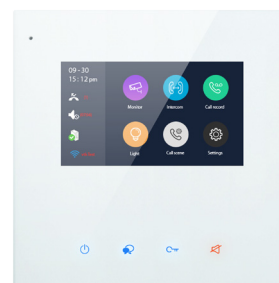

Volitelný 4,3" DPM-D247TW

- 4,3" dotykový TFT displej
- Čelní panel ze 3mm skla