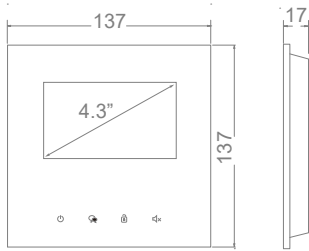

Rozměry

DPM-D247W