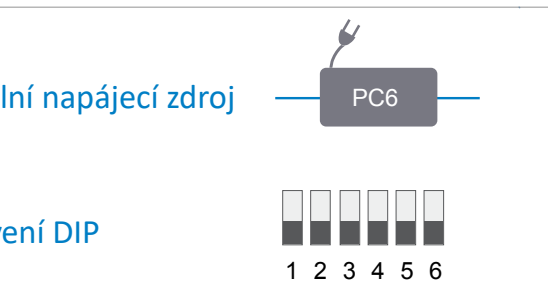

-  2-drátový kabel
-  2-drátové zapojení s funkčním příslušenstvím
-  UTP kabel

✓ Vše v jednom

2-Wire

✓ Centrální

✓ Bez polarity

✓ Nastavitelný

1~32 uživatelů

Str22

Wi-Fi monitory mohou použít domácí Wi-Fi pro připojení chytrého telefonu

Monitory **Str10~13**

Základní monitor

Str 10~11

Monitory s pamětí

Str 12

Wi-Fi monitory

Str 13,21,25