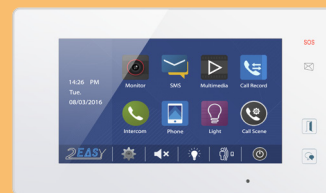

Wi-Fi monitory mohou použít domácí Wi-Fi pro připojení chytrého telefonu

Monitory **Str10~13**

Základní monitor

Str 10~11

Monitory s pamětí

Str 12

Wi-Fi monitory

Str 13,21,25

Sada pro rodinný dům s Wi-Fi monitorem

DPM-D277TMW Wi-Fi monitor

- Funkce SIP přesměrování hovorů do aplikace v chytrém telefonu
- Podpora aplikace třetích stran
- Možnost připojení ONVIF IP kamery
- Obrazová paměť nebo nahrávání videa
- Seznam oblíbených pro pohodlné přehrávání