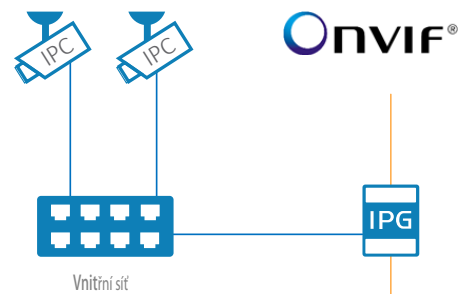

Příklad zapojení

Aplikace 2Easy

- Aplikaci lze stáhnout z obchodu App Store nebo obchodu Google Play.
- Verze vyšší než IOS 10 nebo Android 7

Skenování QR kódů pro registraci

- Max. 5 registrovaných uživatelů na uživatele

Standardní budova s použitím IPG

Příklad zapojení

Uspořádání monitorů (základní monitor DPM-244S)

Paměťové úložiště

IPC dohled

SIP přesměrování
hovorů

• Paměťové úložiště

- Připojení „Plug and Play“
- Integrovaná 128MB flash obrazová paměť
- Nahrávání videa při vložení SD karty s maximální kapacitou 32 GB
- Automatické vymazání paměti po 30 dnech

• Integrace IP kamery

- Podpora standardní ONVIF® IP kamery
- Možnost sdílení IP kamery se systémem NVR, bez rušení
- Možnost kontroly různých IP kamer na základě výběru
- Přepínání a zobrazení kamery během hovoru z dveřní stanice
- Podpora maximálně 16 IP kamer