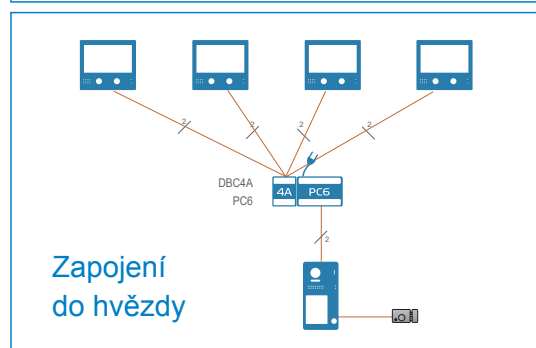

- IP kamera

Dome IP kamera
 Pomocí IPG modulu lze připojit IP kameru přes ONVIF protokol
 ONVIF IP kameru lze připojit i do wifimonitorů

Bullet IP kamera
 Pomocí IPG modulu lze připojit IP kameru přes ONVIF protokol

***Mon** znamená vnitřní monitor.

Sběrnice zesilovač může prodloužit vzdálenost nebo zesílit signál, když je kabel příliš tenký.

Rozšiřující monitory (až 4)

Rozšiřující IP kamery

Schéma použití v bytovém domě