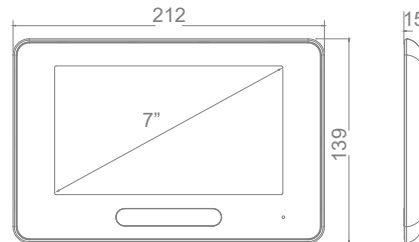

DPM-D274TMD