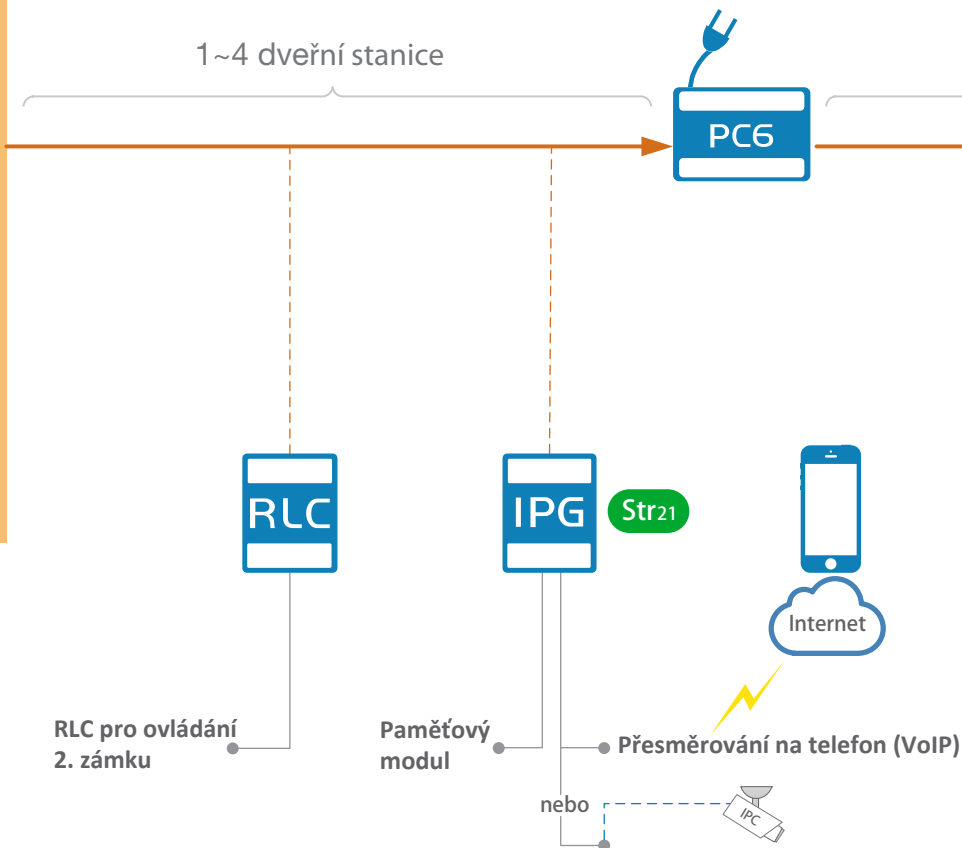

2drátový systém
videovrátných

Katalog 2019

XtendLan

Obsah a obecné uspořádání

Schéma

Str18

Použití

Str20

Wi-Fi monitory mohou použít domácí Wi-Fi pro připojení chytrého telefonu

Monitory **Str10~13**

Základní monitor

Str 10~11

Monitory s pamětí

Str 12

Wi-Fi monitory

Str 13,21,25

Základní dveřní stanice pro rodinný dům

- 105° nebo 170° objektiv „rybí oko“

DPC-D251

- Kompaktní provedení
- Hliníkový čelní panel
- Velké tlačítko podsvícení
- Třída odolnosti vůči povětrnostním vlivům IP54

- 105° objektiv kamery

DPC-D249-1 a DPC-D249-2

- Panel z nerezové oceli
- Zapuštěná verze
- Možnost 1–2 tlačítek
- Třída odolnosti vůči povětrnostním vlivům IP54

Dveřní stanice pro rodinný dům s kontrolou vstupu