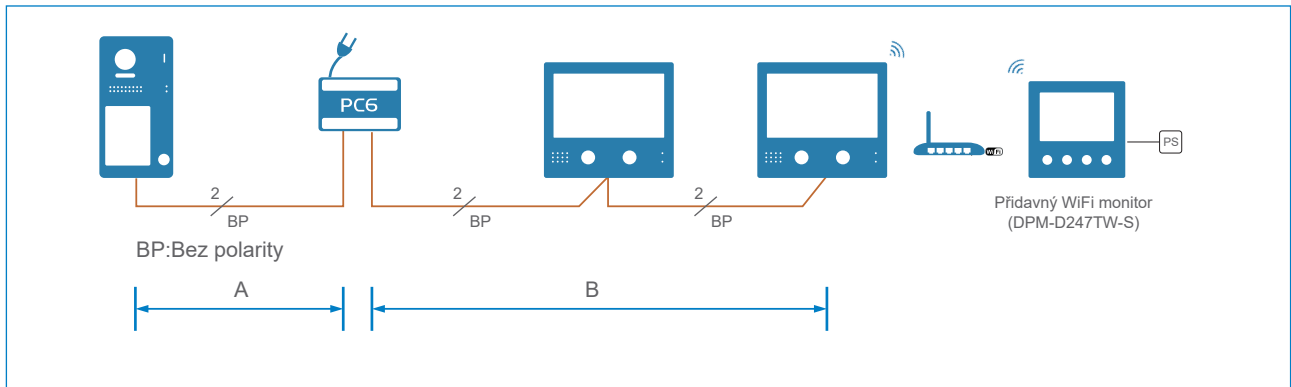

Schéma použití v rodinném domě

Schéma zapojení