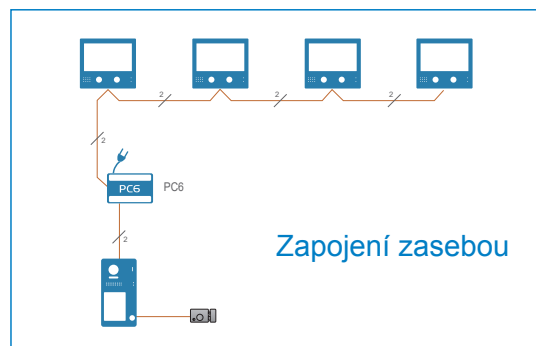

Rozšiřující monitory (až 4)