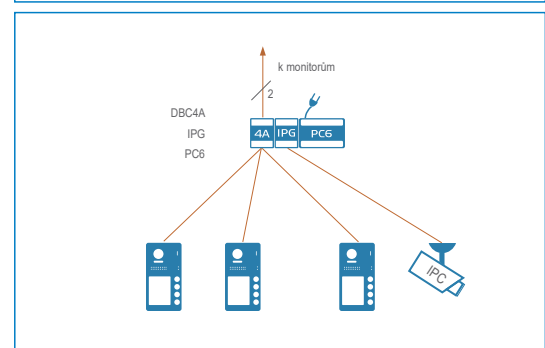

- IP kamera

Dome IP kamera
 Pomocí IPG modulu lze připojit IP kameru přes ONVIF protokol
 ONVIF IP kameru lze připojit i do wifimonitorů

Bullet IP kamera
 Pomocí IPG modulu lze připojit IP kameru přes ONVIF protokol

***Mon** znamená vnitřní monitor.

Sběrnice zesilovač může prodloužit vzdálenost nebo zesílit signál, když je kabel příliš tenký.

Rozšiřující monitory (až 4)

Rozšiřující IP kamery

Schéma použití v bytovém domě

Schéma zapojení

Kabel a vzdálenost

Maximální vzdálenost kabeláže je v systému D2 omezena. Použití jiných kabelů může mít také vliv na maximální dosah systému. Hodnoty v metrech.

Je-li počet monitorů < 20