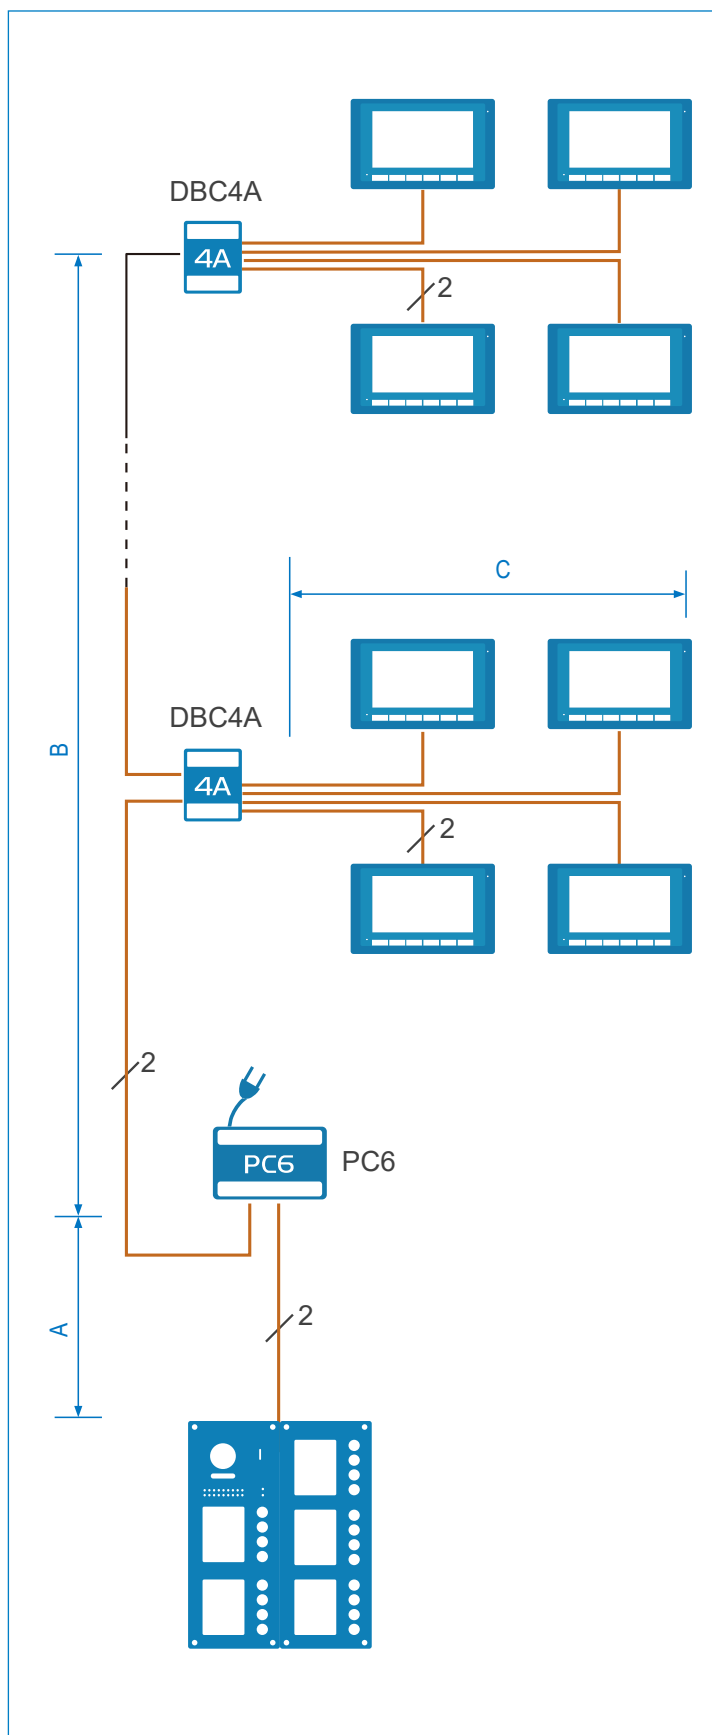

- Kabelové rozvody

KAB-UTP-2drat-1mm a KAB-UTP-2drat-1,5mm
 Kroucený dvoužilový kabel o průřezu 1 nebo 1,5mm²

Schéma použití v rodinném domě

Schéma zapojení

Kabel a vzdálenost

| Kabel | A (m) | B (m) ≤ 2 Mon* | B (m) ≤16 Mon* |
|---|-------|-------------------|-------------------|
| Kabel CAT5 (kombinovaný) | 40 | 80 | — |
| Kroucený kabel 2 x 0,75 mm ² | 60 | 100 | 40 |
| Kroucený kabel 2 x 1,0 mm ² | 80 | 120 | 60 |

***Mon** znamená vnitřní monitor.

Sběrnice zesilovač může prodloužit vzdálenost nebo zesílit signál, když je kabel příliš tenký.

Rozšiřující monitory (až 4)

Rozšiřující IP kamery

Schéma použití v bytovém domě

Schéma zapojení

Kabel a vzdálenost

Maximální vzdálenost kabeláže je v systému D2 omezena. Použití jiných kabelů může mít také vliv na maximální dosah systému. Hodnoty v metrech.

Je-li počet monitorů < 20

| Použití kabelu | A | B | C |
|---------------------------------------|----|----|----|
| Krouc. kabel 2 x 0,75 mm ² | 60 | 60 | 30 |
| Kroucený kabel 2 x 1 mm ² | 80 | 80 | 40 |

Je-li počet monitorů ≥ 20