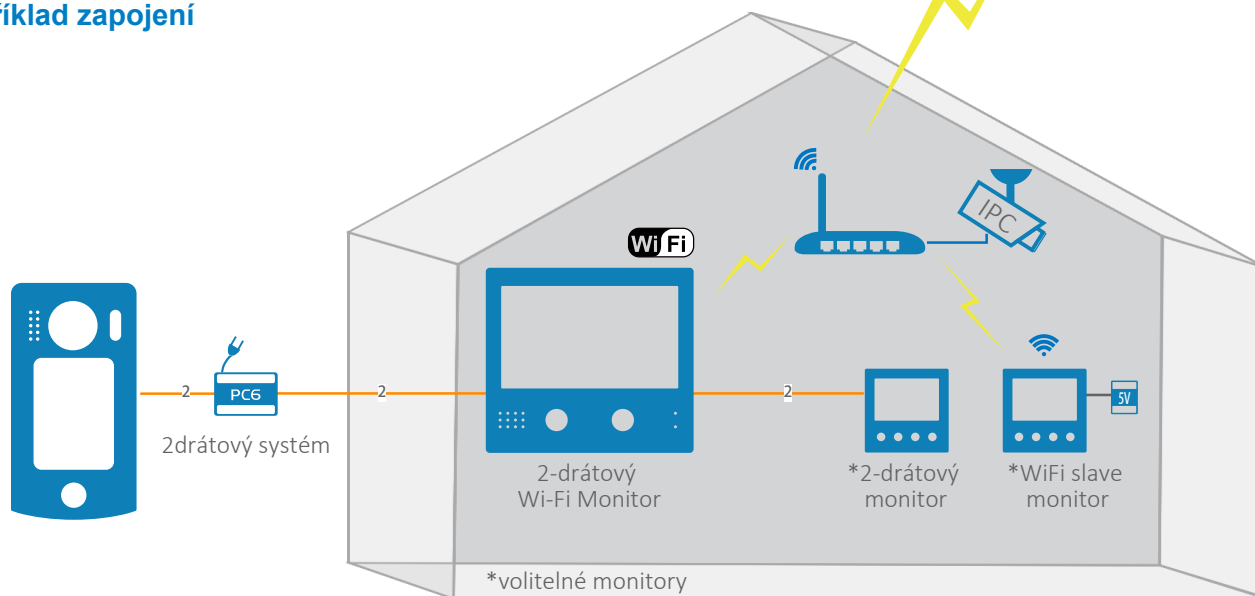

Sada pro rodinný dům s Wi-Fi monitorem

DPM-D277TMW Wi-Fi monitor

- Funkce SIP přesměrování hovorů do aplikace v chytrém telefonu
- Podpora aplikace třetích stran
- Možnost připojení ONVIF IP kamery
- Obrazová paměť nebo nahrávání videa
- Seznam oblíbených pro pohodlné přehrávání

DPC-D252-K

- 170° kamera „rybí oko“
- Panoramatický pohled
- Kontrola vstupu pomocí klávesnice
- Povrchová montáž s krytem proti dešti

Ovládání pomocí aplikace 2Easy

- Přijetí hovoru
- Konverzace s návštěvníky nebo příbuznými
- Vzdálené odemknutí
- Dveřní stanice se vzdáleným monitorováním

Příklad zapojení

Aplikace 2Easy

- Aplikaci lze stáhnout z obchodu App Store nebo obchodu Google Play.
- Verze vyšší než IOS 10 nebo Android 7

Skenování QR kódů pro registraci

- Max. 5 registrovaných uživatelů na uživatele

Standardní budova s použitím IPG

Příklad zapojení

Uspořádání monitorů (základní monitor DPM-244S)

Paměťové úložiště

IPC dohled

SIP přesměrování
hovorů

• Paměťové úložiště

- Připojení „Plug and Play“
- Integrovaná 128MB flash obrazová paměť
- Nahrávání videa při vložení SD karty s maximální kapacitou 32 GB
- Automatické vymazání paměti po 30 dnech