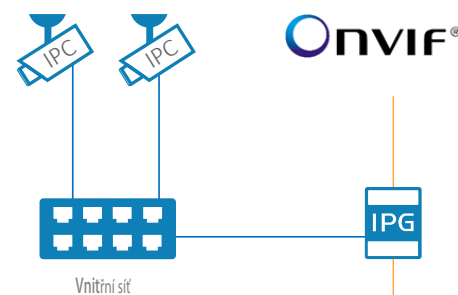

Příklad zapojení

Aplikace 2Easy

- Aplikaci lze stáhnout z obchodu App Store nebo obchodu Google Play.
- Verze vyšší než IOS 10 nebo Android 7

Skenování QR kódů pro registraci

- Max. 5 registrovaných uživatelů na uživatele

Standardní budova s použitím IPG

Příklad zapojení

Uspořádání monitorů (základní monitor DPM-244S)

Paměťové úložiště

IPC dohled

SIP přesměrování hovoru

• Paměťové úložiště

- Připojení „Plug and Play“
- Integrovaná 128MB flash obrazová paměť
- Nahrávání videa při vložení SD karty s maximální kapacitou 32 GB
- Automatické vymazání paměti po 30 dnech

• Integrace IP kamery

- Podpora standardní ONVIF® IP kamery
- Možnost sdílení IP kamery se systémem NVR, bez rušení
- Možnost kontroly různých IP kamer na základě výběru
- Přepínání a zobrazení kamery během hovoru z dveřní stanice
- Podpora maximálně 16 IP kamer