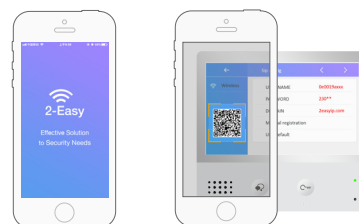

DPM-D277TMW Wi-Fi monitor

- Funkce SIP přeměrování hovorů do aplikace v chytrém telefonu
- Podpora aplikace třetích stran
- Možnost připojení ONVIF IP kamery
- Obrazová paměť nebo nahrávání videa
- Seznam oblíbených pro pohodlné přehrávání

DPC-D252-K

- 170° kamera „rybí oko“
- Panoramatický pohled
- Kontrola vstupu pomocí klávesnice
- Povrchová montáž s krytem proti dešti

Ovládání pomocí aplikace 2Easy

- Přijetí hovoru
- Konverzace s návštěvníky nebo příbuznými
- Vzdálené odemknutí
- Dveřní stanice se vzdáleným monitorováním

Příklad zapojení

Aplikace 2Easy

- Aplikaci lze stáhnout z obchodu App Store nebo obchodu Google Play.
- Verze vyšší než IOS 10 nebo Android 7

Skenování QR kódů pro registraci

- Max. 5 registrovaných uživatelů na uživatele