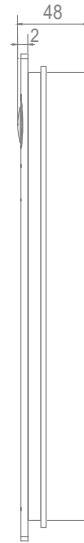

- Kabelové rozvody

KAB-UTP-2drat-1mm a KAB-UTP-2drat-1,5mm
Kroucený dvoužilový kabel o průřezu 1 nebo 1,5mm²

Schéma použití v rodinném domě

Schéma zapojení

Kabel a vzdálenost

Kabel	A (m)	B (m) ≤ 2 Mon*	B (m) ≤16 Mon*
Kabel CAT5 (kombinovaný)	40	80	—
Kroucený kabel 2 x 0,75 mm ²	60	100	40
Kroucený kabel 2 x 1,0 mm ²	80	120	60

Použití kabelu	A	B	C
Krouc. kabel 2 x 0,75 mm ²	60	60	30
Kroucený kabel 2 x 1 mm ²	80	80	40

Je-li počet monitorů ≥ 20

Použití kabelu	A	B	C
Kroucený kabel 2 x 1 mm ²	70	30	20
Kroucený kabel 2 x 1,5 mm ²	70	50	30

PC6

BDU

DBC4R

Rozměry

DPM-D247W

DPM-D277TMW

DPM-D248

DPM-D274TMD

DPM-D244S

DPM-D275TMD

DPM-D246-IP

DPM-D245

DPC-D248

DPC-D268

DPC-D285

DPC-D248-F