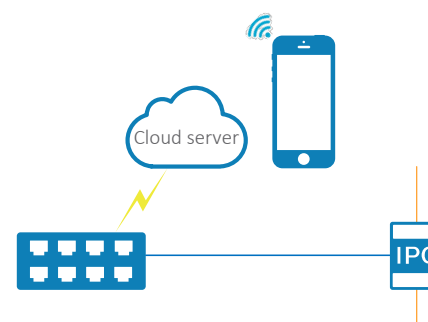

• Přesměrování video hovorů

- Přesměrování hovorů do mobilního zařízení prostřednictvím aplikace 2Easy nebo VOIP i s normálními 2drátovými monitory
- 33 integrovaných SIP účtů pro maximálně 32 monitorů
- Zpětné volání na monitor během selhání přesměrování
- Možnost vynucení zrušení přesměrování z monitoru