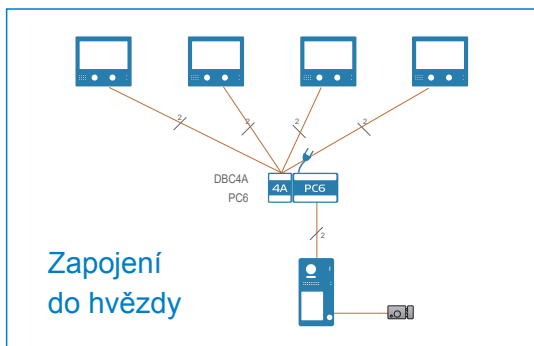

- IP kamera

Dome IP kamera
Pomocí IPG modulu lze připojit IP kameru přes ONVIF protokol
ONVIF IP kameru lze připojit i do wifimonitorů

Bullet IP kamera
Pomocí IPG modulu lze připojit IP kameru přes ONVIF protokol

*Mon znamená vnitřní monitor.

Sběrnicový zesilovač může prodloužit vzdálenost nebo zesílit signál, když je kabel příliš tenký.

Rozšiřující monitory (až 4)

Rozšiřující IP kamery

Schéma použití v bytovém domě