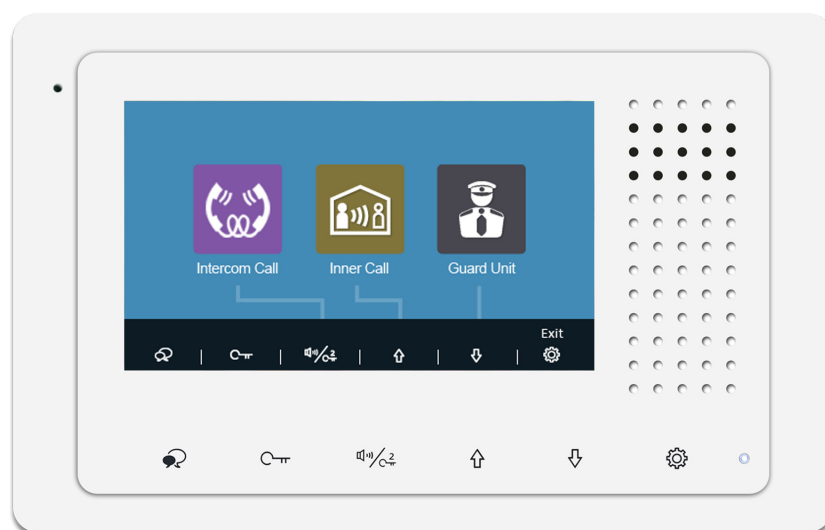

Pokročilá venkovní stanice pro bytový dům

- 105° nebo 170° objektiv „rybí oko“
- Hlasová navigace
- RFID čtečka karet

DPC-D268-8S-ID Přídavný panel DPC-D268E-12S

- Panel z nerezové oceli
- Velká jmenovka
- 8–32 tlačítek
- Povrchová montáž
- Třída odolnosti vůči povětrnostním vlivům IP54

DPC-D218ID-S

- Panel z hliníkové slitiny
- 3,5" TFT displej
- Povrchová a zapuštěná montáž
- Třída odolnosti vůči povětrnostním vlivům IP43

- 170° objektiv „rybí oko“

- Hlasová navigace

Řada DPC-D221

- Panel z nerezové oceli
- Verze s RFID čtečkou i bez
- Jednořadé i dvouřadé zvonky
- 4–32 tlačítek
- Zápustná montáž
- Třída odolnosti vůči povětrnostním vlivům IP54

Základní vnitřní monitor

- Paměť, IPC monitoring a přesměrování hovorů prostřednictvím modulu DPA-D2-IPG

DPC-D248

- 4,3" TFT displej
- Ultra tenký (17 mm)
- Citlivá dotyková tlačítka
- Těsná instalace na zeď