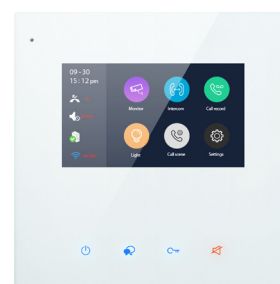

Volitelný 4,3" DPM-D247TW

- 4,3" dotykový TFT displej
- Čelní panel ze 3mm skla