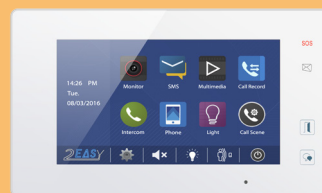

Str10~11

Monitory s pamětí