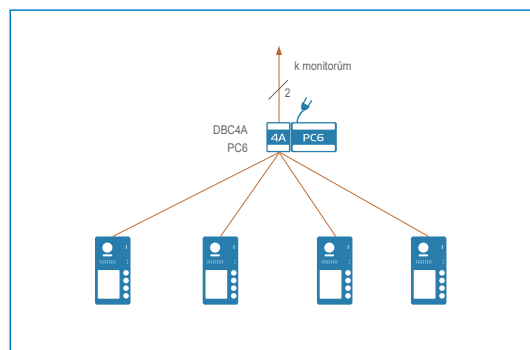

- IP kamera

Dome IP kamera
Pomocí IPG modulu lze připojit IP kameru přes ONVIF protokol
ONVIF IP kameru lze připojit i do wifimonitorů

Bullet IP kamera
Pomocí IPG modulu lze připojit IP kameru přes ONVIF protokol

*Mon znamená vnitřní monitor.

Sběrnicový zesilovač může prodloužit vzdálenost nebo zesílit signál, když je kabel příliš tenký.

Rozšiřující monitory (až 4)

Rozšiřující IP kamery

Schéma použití v bytovém domě

Schéma zapojení

Kabel a vzdálenost

Maximální vzdálenost kabeláže je v systému D2 omezena. Použití jiných kabelů může mít také vliv na maximální dosah systému. Hodnoty v metrech.

Je-li počet monitorů < 20