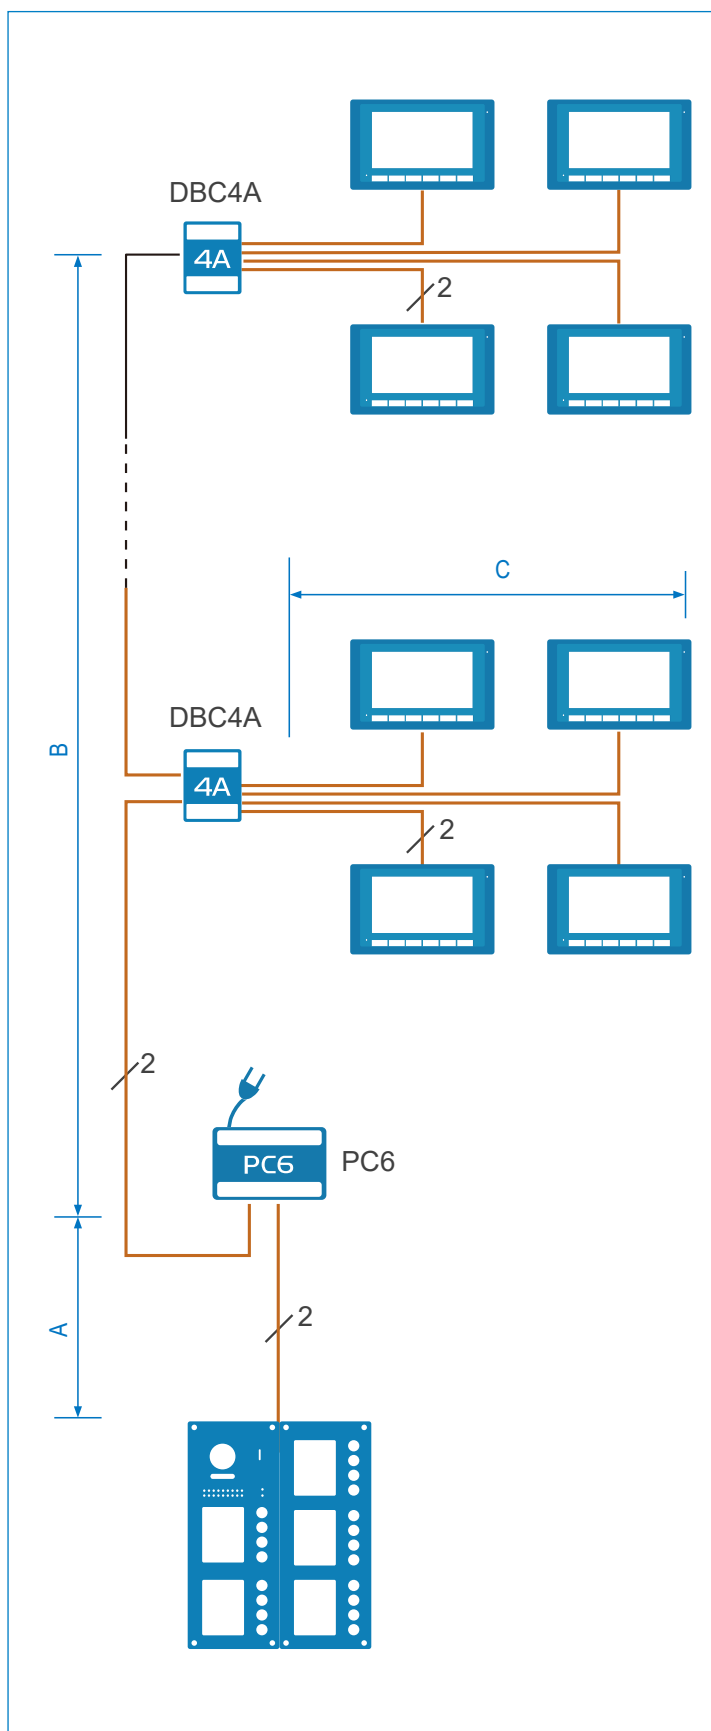

- Kabelové rozvody

KAB-UTP-2drat-1mm a KAB-UTP-2drat-1,5mm
Kroucený dvoužilový kabel o průřezu 1 nebo 1,5mm²

Schéma použití v rodinném domě

Schéma zapojení

Kabel a vzdálenost

Kabel	A (m)	B (m) ≤ 2 Mon*	B (m) ≤16 Mon*
Kabel CAT5 (kombinovaný)	40	80	—
Kroucený kabel 2 x 0,75 mm ²	60	100	40
Kroucený kabel 2 x 1,0 mm ²	80	120	60

*Mon znamená vnitřní monitor.

Sběrnicový zesilovač může prodloužit vzdálenost nebo zesílit signál, když je kabel příliš tenký.

Rozšiřující monitory (až 4)

Rozšiřující IP kamery

Schéma použití v bytovém domě

Schéma zapojení

Kabel a vzdálenost

Maximální vzdálenost kabeláže je v systému D2 omezena. Použití jiných kabelů může mít také vliv na maximální dosah systému. Hodnoty v metrech.

Je-li počet monitorů < 20

Použití kabelu	A	B	C
Krouc. kabel 2 x 0,75 mm ²	60	60	30
Kroucený kabel 2 x 1 mm ²	80	80	40

Je-li počet monitorů ≥ 20

Použití kabelu	A	B	C
Kroucený kabel 2 x 1 mm ²	70	30	20
Kroucený kabel 2 x 1,5 mm ²	70	50	30