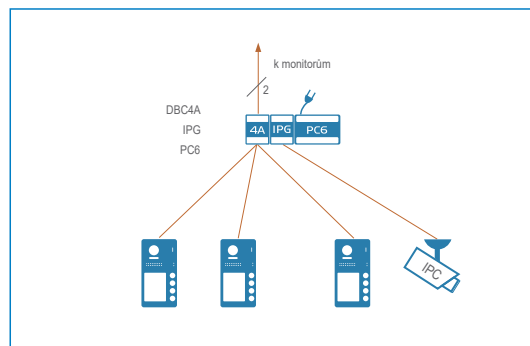

- IP kamera

Dome IP kamera
Pomocí IPG modulu lze připojit IP kameru přes ONVIF protokol
ONVIF IP kameru lze připojit i do wifimonitorů

Bullet IP kamera
Pomocí IPG modulu lze připojit IP kameru přes ONVIF protokol

*Mon znamená vnitřní monitor.

Sběrnicový zesilovač může prodloužit vzdálenost nebo zesílit signál, když je kabel příliš tenký.

Rozšiřující monitory (až 4)

Rozšiřující IP kamery

Schéma použití v bytovém domě

Schéma zapojení

Kabel a vzdálenost

Maximální vzdálenost kabeláže je v systému D2 omezena. Použití jiných kabelů může mít také vliv na maximální dosah systému. Hodnoty v metrech.

Je-li počet monitorů < 20