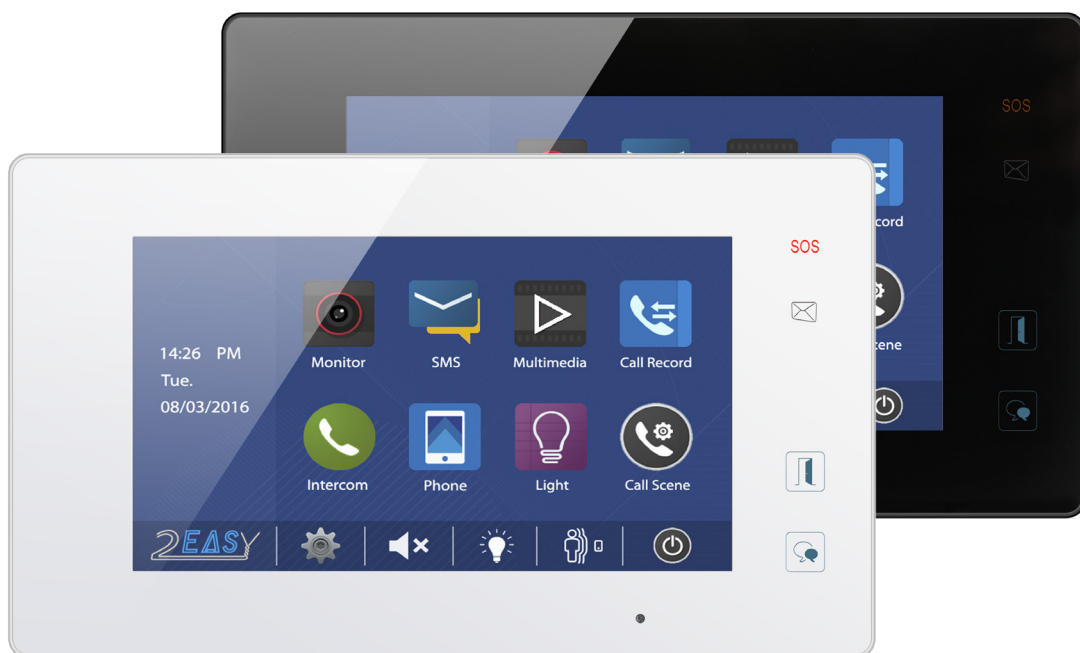

- Monitor se sluchátkem vhodný do rušného prostředí

DPM-D245

- 4,3" TFT displej
- Sluchátko
- Citlivá dotyková tlačítka

Voliteľný 4,3" DPM-D244S

- Plná podpora IPG modulu
- Elegantní design

Monitor s pamětí