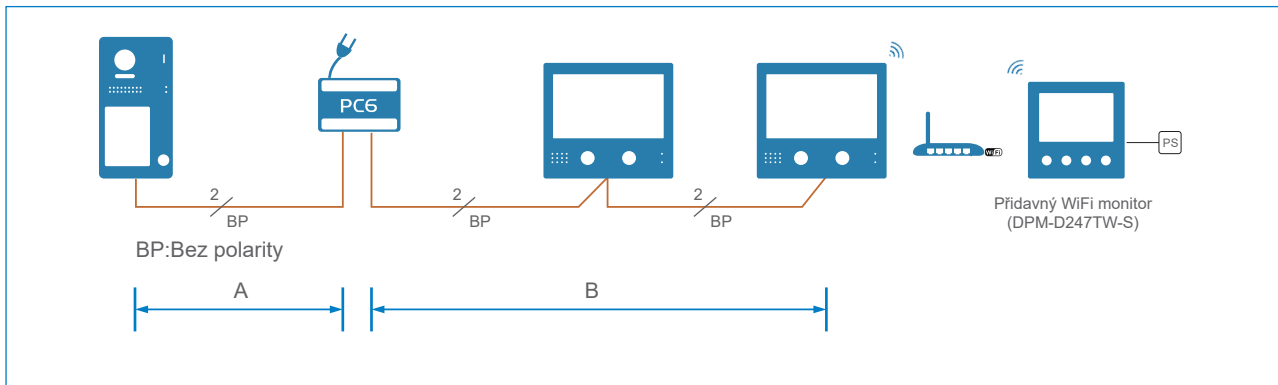

Schéma použití v rodinném domě

Schéma zapojení