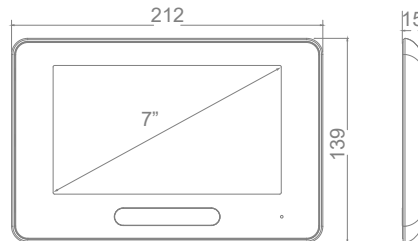

DPM-D274TMD