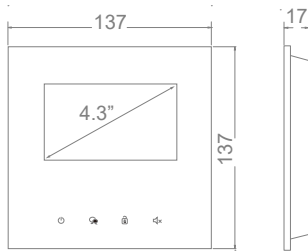

Rozměry

DPM-D247W