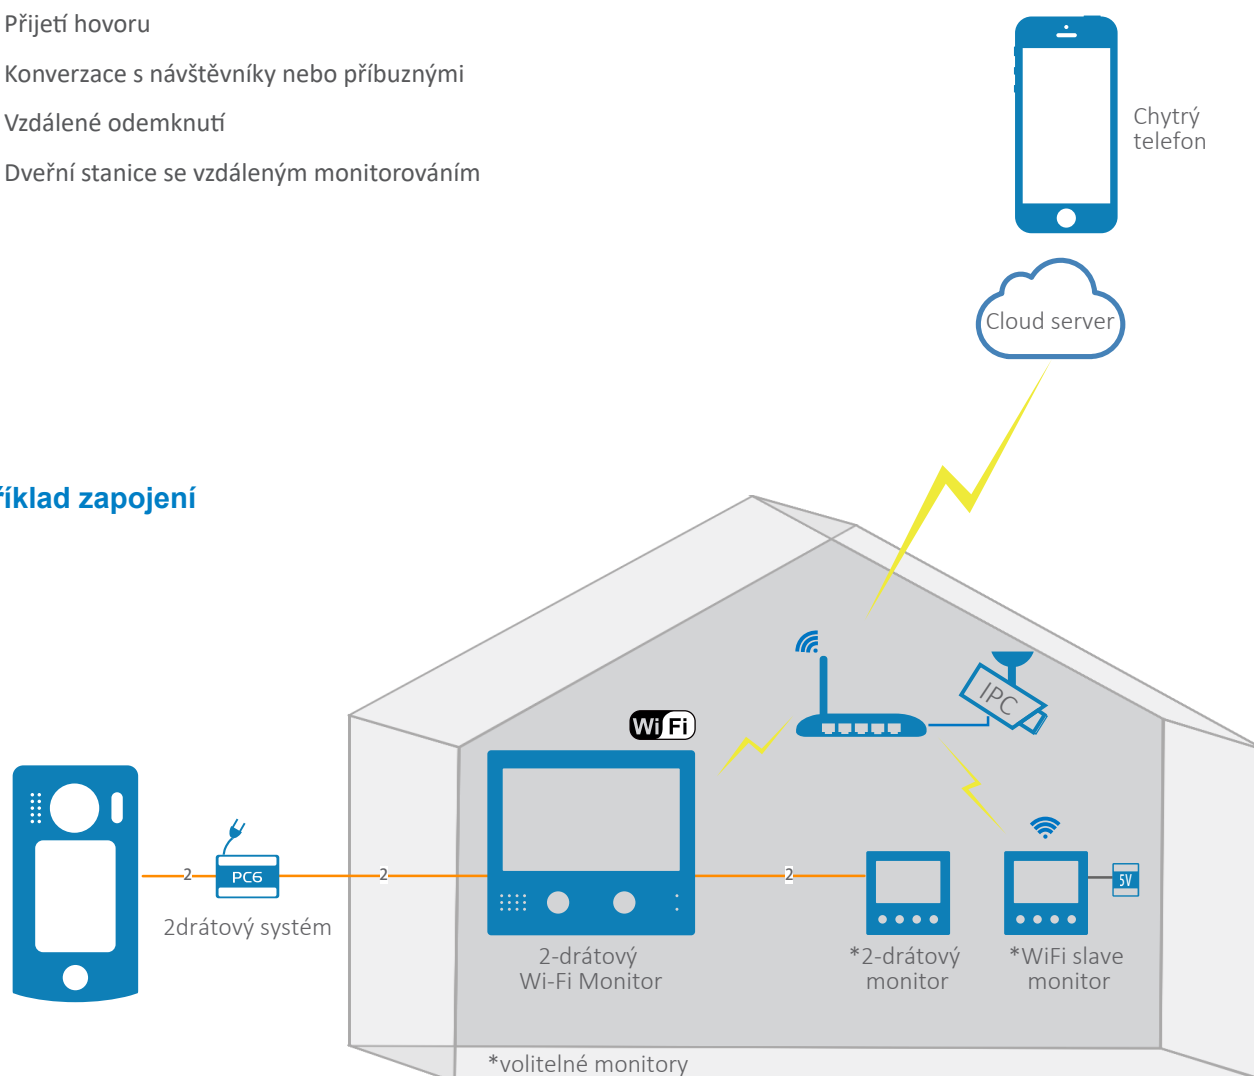

Kabely by neměly být stíněné. Doporučeny jsou kroucené kabely. Pokud jsou použity nekroucené kabely, celková vzdálenost bude pouze poloviční a může vznikat rušení.

Sada pro rodinný dům s Wi-Fi monitorem

DPM-D277TMW Wi-Fi monitor

- Funkce SIP přeměrování hovorů do aplikace v chytrém telefonu
- Podpora aplikace třetích stran
- Možnost připojení ONVIF IP kamery
- Obrazová paměť nebo nahrávání videa
- Seznam oblíbených pro pohodlné přehrávání

DPC-D252-K

- 170° kamera „rybí oko“
- Panoramatický pohled
- Kontrola vstupu pomocí klávesnice
- Povrchová montáž s krytem proti dešti

Ovládání pomocí aplikace 2Easy

- Přijetí hovoru
- Konverzace s návštěvníky nebo příbuznými
- Vzdálené odemknutí
- Dveřní stanice se vzdáleným monitorováním

Příklad zapojení

Aplikace 2Easy

- Aplikaci lze stáhnout z obchodu App Store nebo obchodu Google Play.
- Verze vyšší než IOS 10 nebo Android 7

Skenování QR kódů pro registraci

- Max. 5 registrovaných uživatelů na uživatele