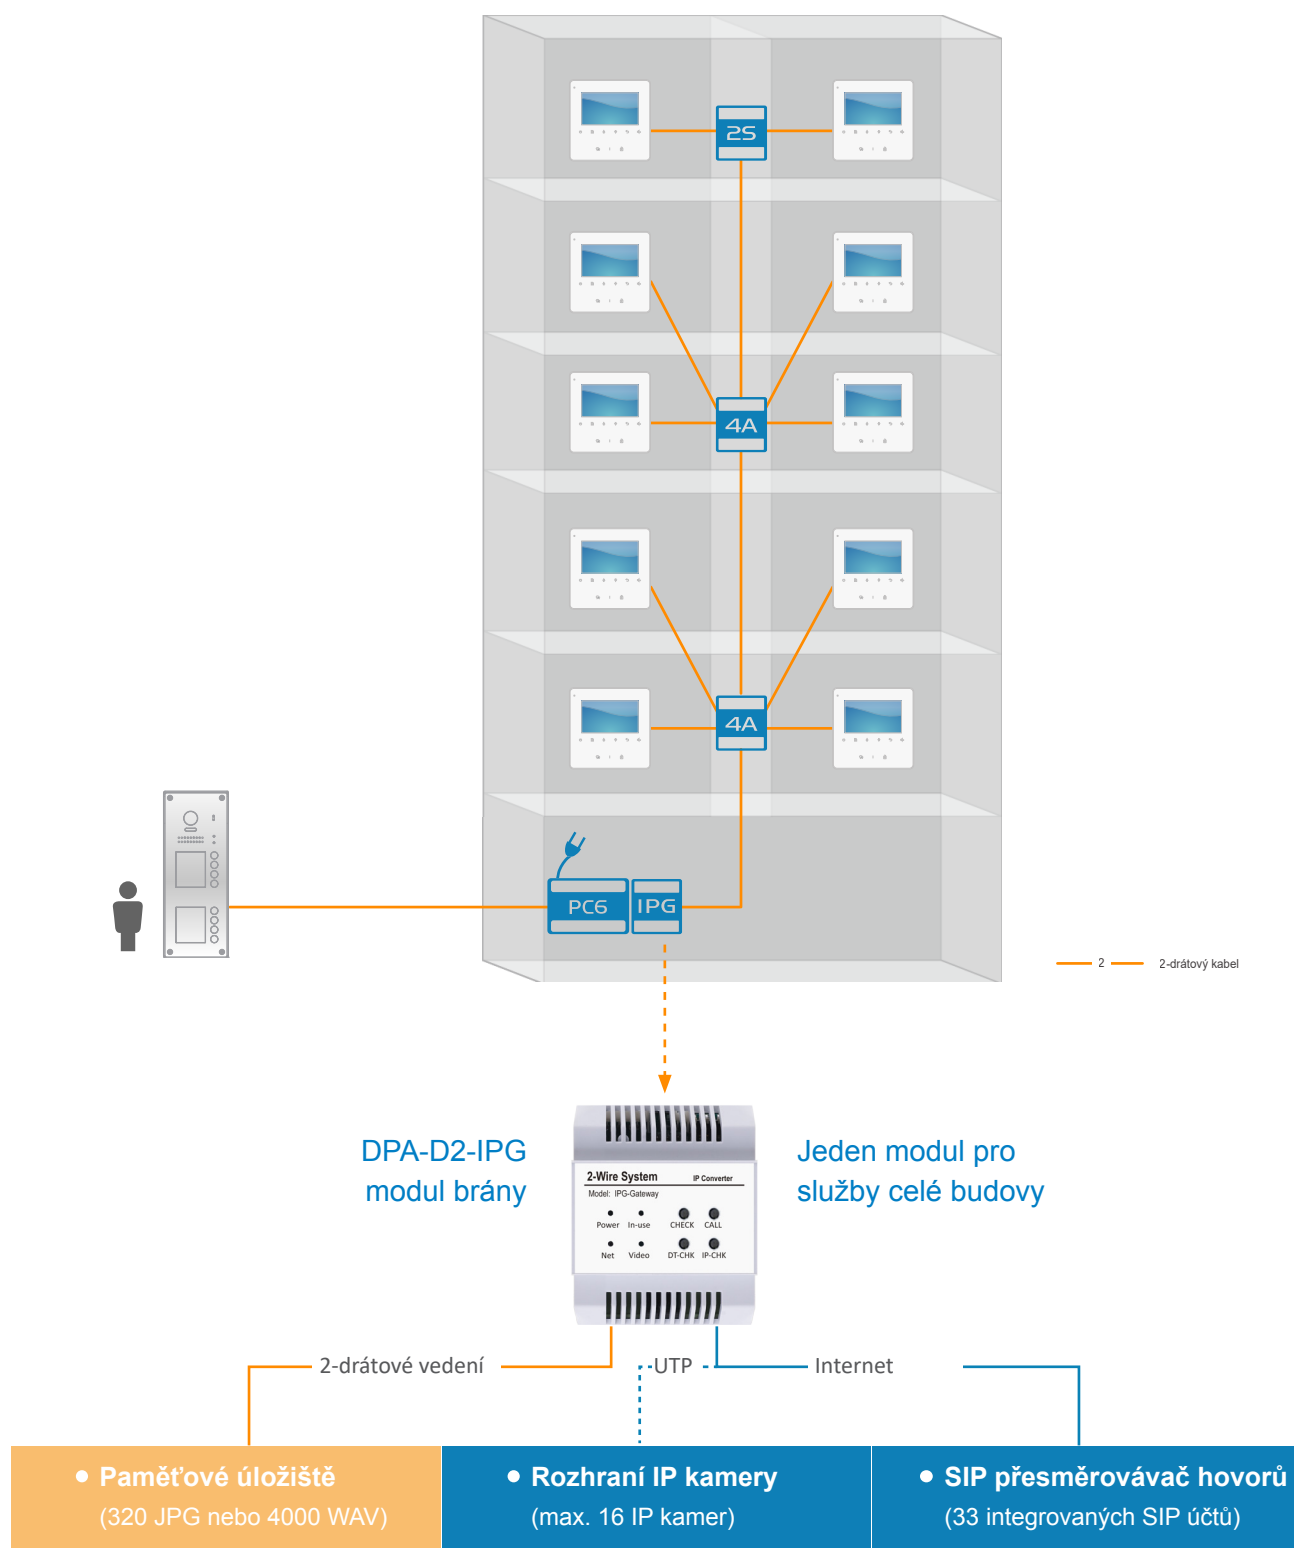

DPC-D252-K

- 170° kamera „rybí oko“
- Panoramatický pohled
- Kontrola vstupu pomocí klávesnice
- Povrchová montáž s krytem proti dešti

Ovládání pomocí aplikace 2Easy

- Přijetí hovoru
- Konverzace s návštěvníky nebo příbuznými
- Vzdálené odemknutí
- Dveřní stanice se vzdáleným monitorováním

Příklad zapojení

Aplikace 2Easy

- Aplikaci lze stáhnout z obchodu App Store nebo obchodu Google Play.
- Verze vyšší než IOS 10 nebo Android 7

Skenování QR kódů pro registraci

- Max. 5 registrovaných uživatelů na uživatele

Standardní budova s použitím IPG

Příklad zapojení

Uspořádání monitorů (základní monitor DPM-244S)

Paměťové úložiště

IPC dohled

SIP přesměrování hovoru

• Paměťové úložiště

- Připojení „Plug and Play“
- Integrovaná 128MB flash obrazová paměť
- Nahrávání videa při vložení SD karty s maximální kapacitou 32 GB
- Automatické vymazání paměti po 30 dnech

• Přesměrování video hovorů

- Přesměrování hovorů do mobilního zařízení prostřednictvím aplikace 2Easy nebo VOIP i s normálními 2drátovými monitory
- 33 integrovaných SIP účtů pro maximálně 32 monitorů
- Zpětné volání na monitor během selhání přesměrování
- Možnost vynucení zrušení přesměrování z monitoru