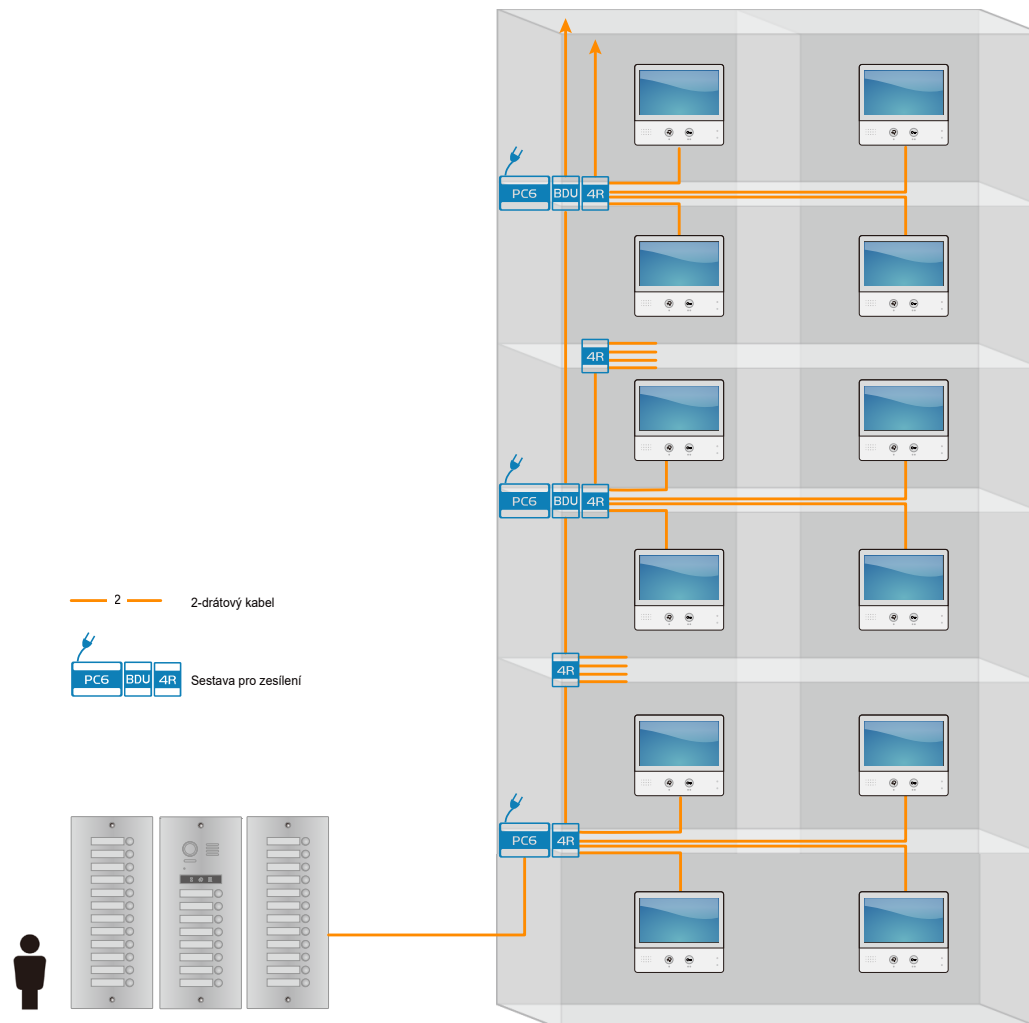

Standardní budova s Wi-Fi monitorem

Příklad zapojení