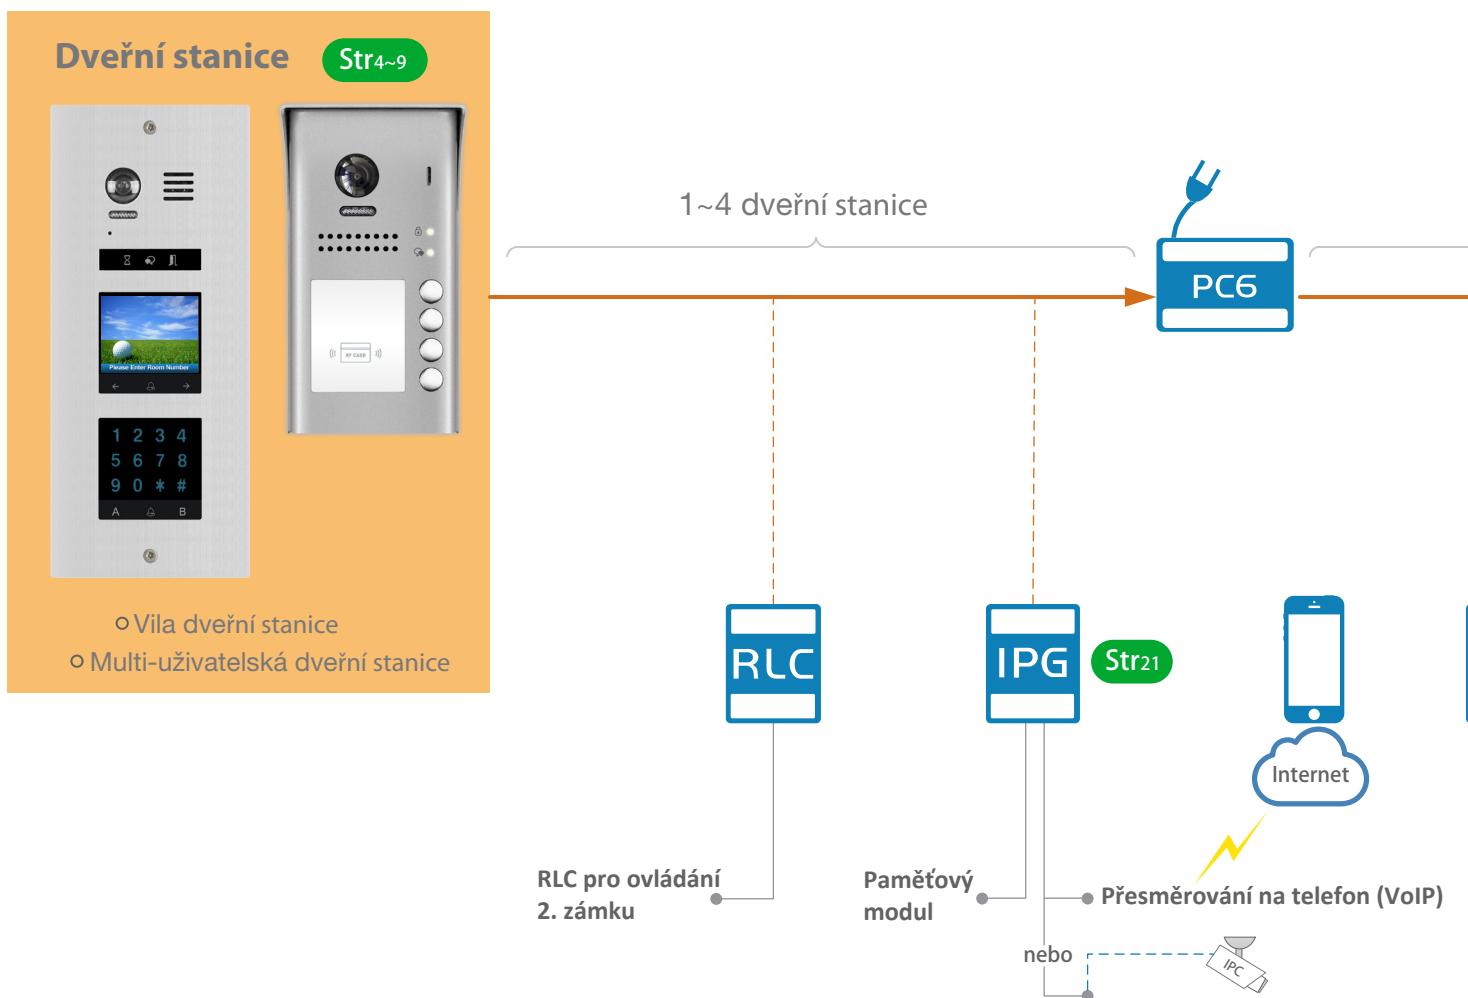

2drátový systém
videovrátných

Katalog 2019

XtendLan

Obsah a obecné uspořádání

Schéma

Str18

Použití

Str20

DBC4R pro 4 rozbočení a zesílení

DBC2S pro 2 rozbočení

DBC4A pro 4 rozbočení

BDU pro zesílení

Externí napájecí zdroj

Ustanovení DIP

Wi-Fi monitory mohou použít domácí Wi-Fi pro připojení chytrého telefonu

Monitory Str10~13

- Panel z nerezové oceli
- Zapuštěná verze
- Možnost 1–2 tlačítek
- Třída odolnosti vůči povětrnostním vlivům IP54

Dveřní stanice pro rodinný dům s kontrolou vstupu

- 105° nebo 170° objektiv „rybí oko“
- Kontrola vstupu heslem (mechanická tlačítka)

DPC-D218ID-S

- Panel z hliníkové slitiny
- 3,5" TFT displej
- Povrchová a zapuštěná montáž
- Třída odolnosti vůči povětrnostním vlivům IP43

- 170° objektiv „rybí oko“

- Hlasová navigace

Řada DPC-D221

- Panel z nerezové oceli
- Verze s RFID čtečkou i bez
- Jednořadé i dvouřadé zvonky
- 4–32 tlačítek
- Zápustná montáž
- Třída odolnosti vůči povětrnostním vlivům IP54