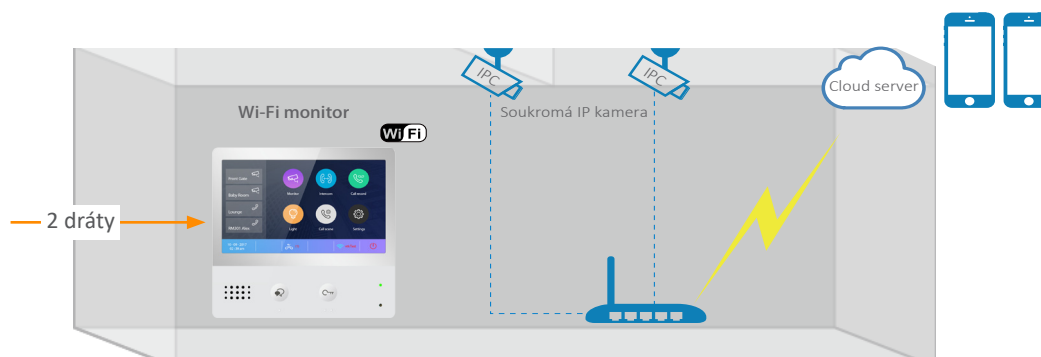

Scénář v jednotlivých bytech