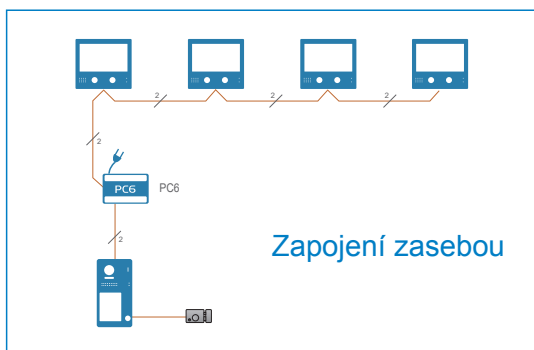

Rozšiřující monitory (až 4)