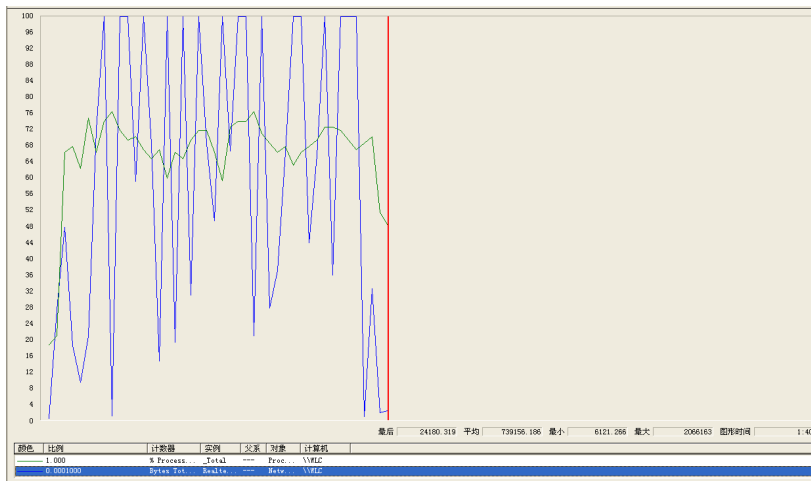

TSX

Multimediální data jsou dekodovány na straně klienta, nikoliv na straně serveru -> snižuje se datový tok a zátěž CPU serveru

Porovnání využití síťové komunikace (modrá barva) a využití CPU (zelená barva)

Tradiční RDP: