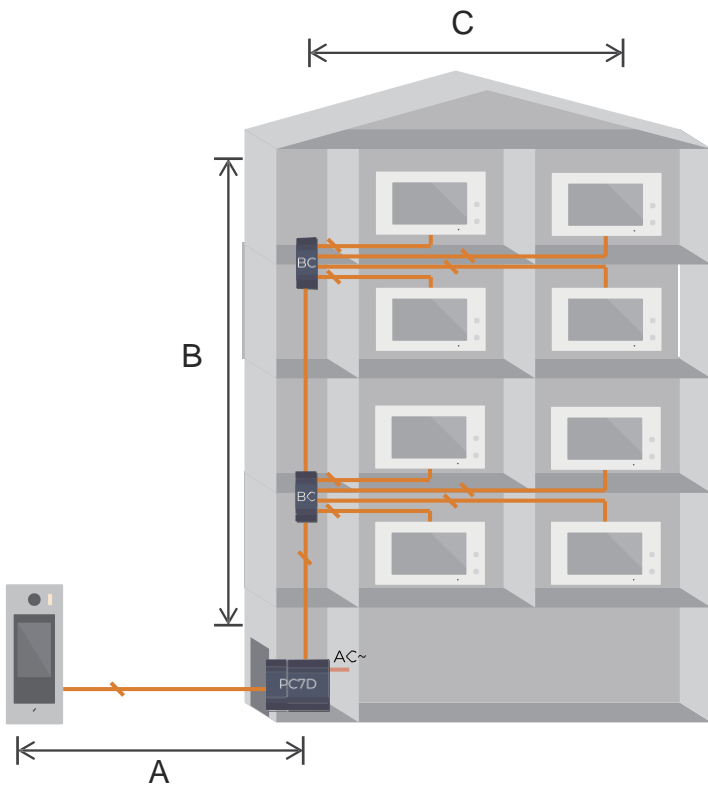

Systém pro bytové domy

Až 64 apartmánů

Schéma zapojení

Počty zařízení

8x

64x

Kabely a vzdálenosti

Segment	A	B	C	$\Sigma(A+B+C)$
2x 0,50mm² kroucený	40m	40m	20m	100m
2x 0,75mm² kroucený	60m	60m	30m	150m
2x 1 mm² kroucený	65m	70m	35m	170m
CAT5 (kombinace)	35m	60m	30m	125m

* Na každých 16 monitorů je potřeba 1x DPA-D2D-PC7D a DPA-D2D-SW4