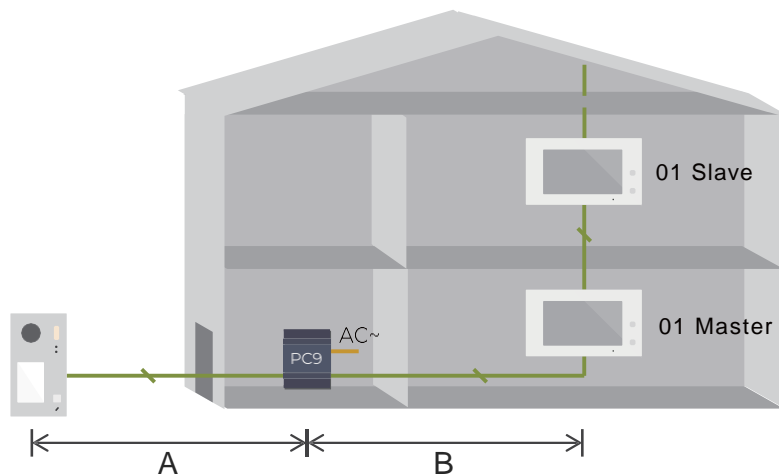

Příslušenství

DPA-D2D-BC4

DPA-D2D-RLC

DPA-D2D-LAN

DPA-D2D-SW4

System pro rodinné domy

Pro 1-4 apartmány nebo rodinné domy

Schéma zapojení

Počty zařízení

4x

8x

1x

Kabely a vzdálenosti

Segment	A	B	$\Sigma(A+B)$
2x 0,5mm ² kroucený	40m	40m	80m
2x 0,75mm ² kroucený	60m	60m	120m
2x 1mm ² kroucený	75 m	100m	175m
CAT5 (kombinovaný)	35 m	120m	155m

Systém pro bytové domy