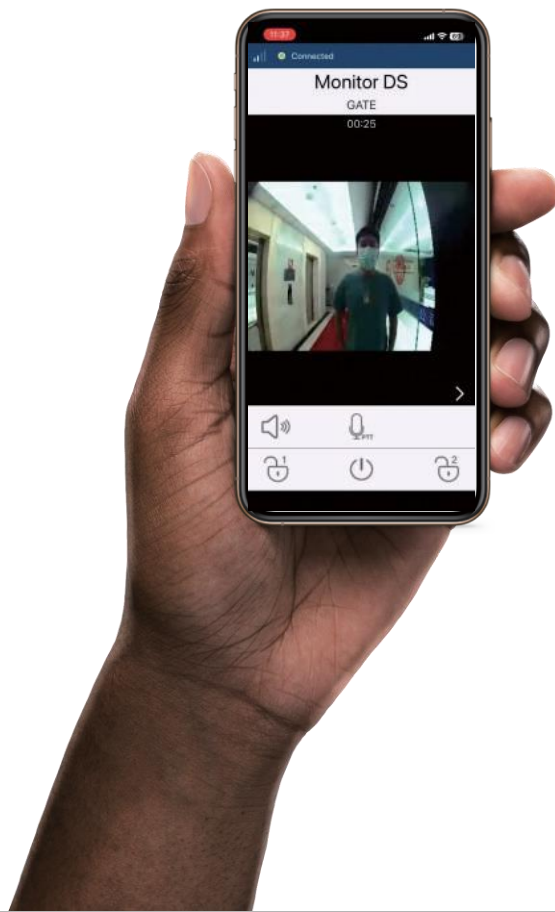

DPC-x81-F
Čtečka otisků
prstů

DPC-x81-BK8
Konvertor tlačítek

Monitory

DPM-D2D71W

DPM-D2D72W

- Skleněný povrch.
- Podsvícené tlačítko hovoru / odemknutí.
- Připojení Wi-Fi.
- 1024*600 IPS 7" plně dotykový displej.
- Monitorování IP ONVIF kamer.

Aplikace VDP Connect

- ✓ **Přijem hovorů**
Přijímání hovorů kdekoli, komunikace a otevření zámku dveří.
- ✓ **Monitorování**
Zobrazení kamery dveřní stanice a připojené IP kamery v aplikaci VDP connect.
- ✓ **Prohlížení záznamů**
Prohlížení videopaměti z aplikace VDP connect APP (připravuje se pro r.2025)