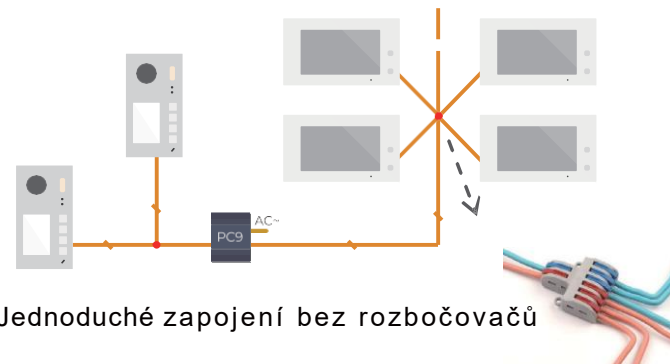

Aplikace VDP Connect

- ✓ **Přijem hovorů**
Přijímání hovorů kdekoli, komunikace a otevření zámku dveří.
- ✓ **Monitorování**
Zobrazení kamery dveřní stanice a připojené IP kamery v aplikaci VDP connect.
- ✓ **Prohlížení záznamů**
Prohlížení videopaměti z aplikace VDP connect APP (připravuje se pro r.2025)

Funkce systému

Flexibilní kabeláž

Široká škála možností zapojení

Podpora všech druhů kabeláže:

- 4 + N starý interkomový kabel
- Paralelní kabely
- Kroucená dvojlinka
- Kabel UTP

Provoz na všech druzích kabelů

Funkce systému

Digitální přenos

Lepší rozlišení

Díky digitálnímu přenosu, přenosu videa 720p a 2 MPx kameře je video mnohem čistší než u staršího analogového systému.

Plně duplexní zvuk a více kanálů

Mluvíte a slyšíte zároveň.