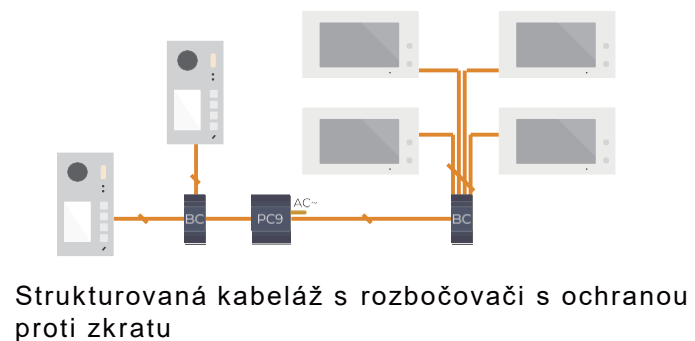

Aplikace VDP Connect

- ✓ **Přijem hovorů**
Přijímání hovorů kdekoli, komunikace a otevření zámku dveří.
- ✓ **Monitorování**
Zobrazení kamery dveřní stanice a připojené IP kamery v aplikaci VDP connect.
- ✓ **Prohlížení záznamů**
Prohlížení videopaměti z aplikace VDP connect APP (připravuje se pro r.2025)

Funkce systému

Flexibilní kabeláž

Široká škála možností zapojení

Podpora všech druhů kabeláže:

- 4 + N starý interkomový kabel
- Paralelní kabely
- Kroucená dvojlinka
- Kabel UTP

Provoz na všech druzích kabelů

Funkce systému

Digitální přenos

Lepší rozlišení

Díky digitálnímu přenosu, přenosu videa 720p a 2 MPx kameře je video mnohem čistší než u staršího analogového systému.

Plně duplexní zvuk a více kanálů

Mluvíte a slyšíte zároveň.