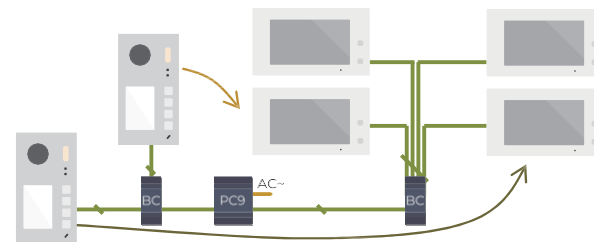

Aplikace VDP Connect

- ✓ **Přijem hovorů**
Přijímání hovorů kdekoli, komunikace a otevření zámku dveří.
- ✓ **Monitorování**
Zobrazení kamery dveřní stanice a připojené IP kamery v aplikaci VDP connect.
- ✓ **Prohlížení záznamů**
Prohlížení videopaměti z aplikace VDP connect APP (připravuje se pro r.2025)

Funkce systému

Flexibilní kabeláž

Široká škála možností zapojení

Podpora všech druhů kabeláže:

- 4 + N starý interkomový kabel
- Paralelní kabely
- Kroucená dvojlinka
- Kabel UTP

Provoz na všech druzích kabelů

Funkce systému

Digitální přenos

Lepší rozlišení

Díky digitálnímu přenosu, přenosu videa 720p a 2 MPx kameře je video mnohem čistší než u staršího analogového systému.

Plně duplexní zvuk a více kanálů

Mluvíte a slyšíte zároveň.

Vícekanálové volání umožňuje volání ve stejnou dobu.

Funkce systému

Kamera Starlight

Běžná IR kamera

Starlight kamera

Starlight kamery jsou typem kamer pro noční vidění, které využívají zbytkové okolní světlo k zajištění živého barevného obrazu i za špatných světelných podmínek.