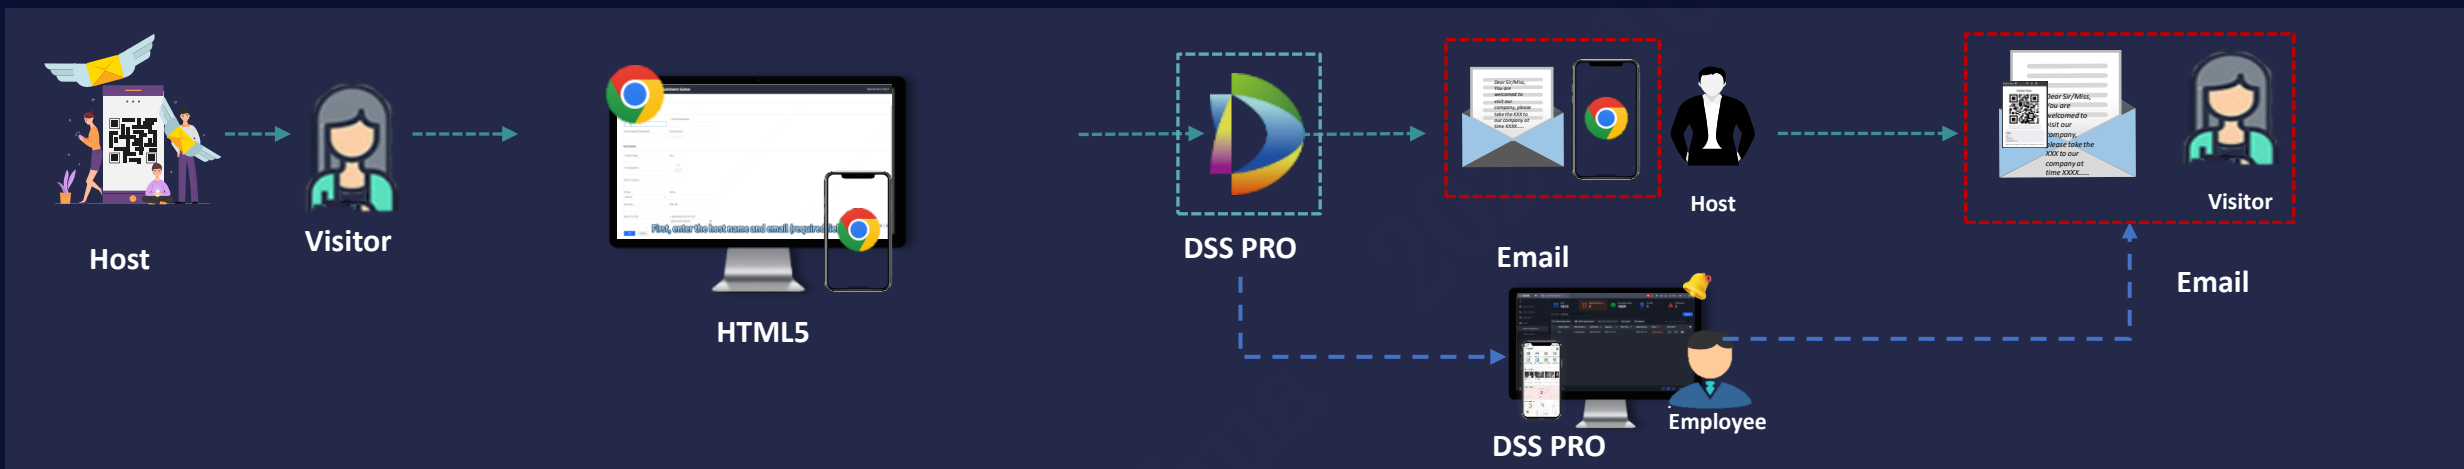

Kamera

Pravidlo

PIR detektor

EČV

Pristupový systém

.....

6. Využívanie dynamického QR kódu

**Aplikácia –
DSS Agile VDP**

**Nutnosť využívania
ASlxxxx zariadení**

**QR kód sa mení
každých 10 minút**

8. *Návštevnícky modul*

Registrácia možná už aj cez webové rozhranie

Schvaľovanie cez email

Automatické odoslanie QR kódu

Možnosť limitovať počet použití QR kódu

8. Návštevnícky modul

Samo registrácia

Pozvanie

8. Návštevnícky modul

The screenshot shows the DSS Visitor Management interface. At the top, there are navigation tabs for Access Management, Event Center, License, and Event. Below this, a summary dashboard displays several key metrics: Total (3), Appointment to be Approved (0), Pre-booked Appointment (0), On Visit (3), and Overstayed (0). A time filter is set to 'Unlimited'. A red notification banner indicates an email server configuration issue. Below the notification, there are buttons for Visitor Registration, Visitor Appointment, Export, and Refresh. A search bar is available for filtering by host name or organization. The main part of the interface is a table with the following columns: Visitor Name, Email Address, Host Name, Appointment..., Visit Time, Appointment Le..., Status, and Operation. The table contains three entries: Dahua (Vase meno), TSS, and Oscadnica, all with a status of 'On Visit'.