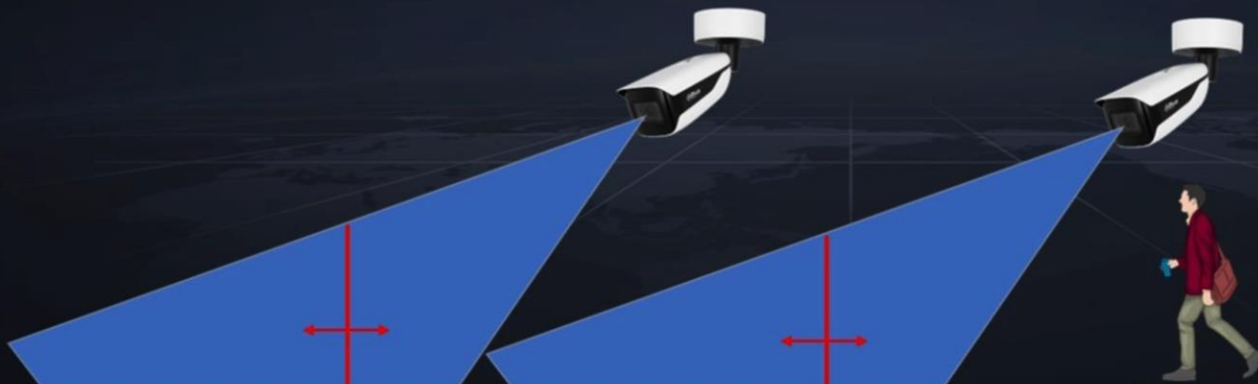

TCP

UDP

HTTP

HTTPS

6. *Kombinovaný alarm*

DSS V8.3

Combined event from 2 cameras

Možnosť
kombinácie

Kamera

Pravidlo

PIR detektor

EČV

Pristupový systém

.....

6. Využívanie dynamického QR kódu

**Aplikácia –
DSS Agile VDP**