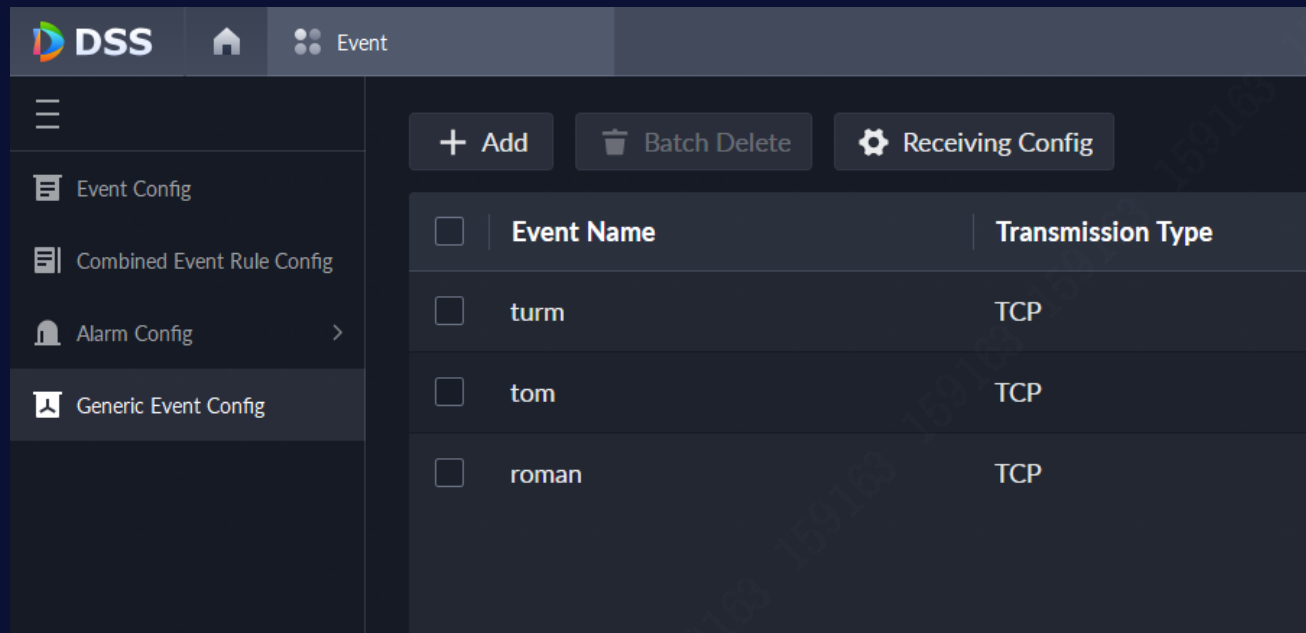

5. Nový spôsob integrácie „Generic Events“

Nová funkcia umožňuje vykonať akciu alebo spustiť alarm na základe prijatého textu

TCP

UDP

HTTP

HTTPS