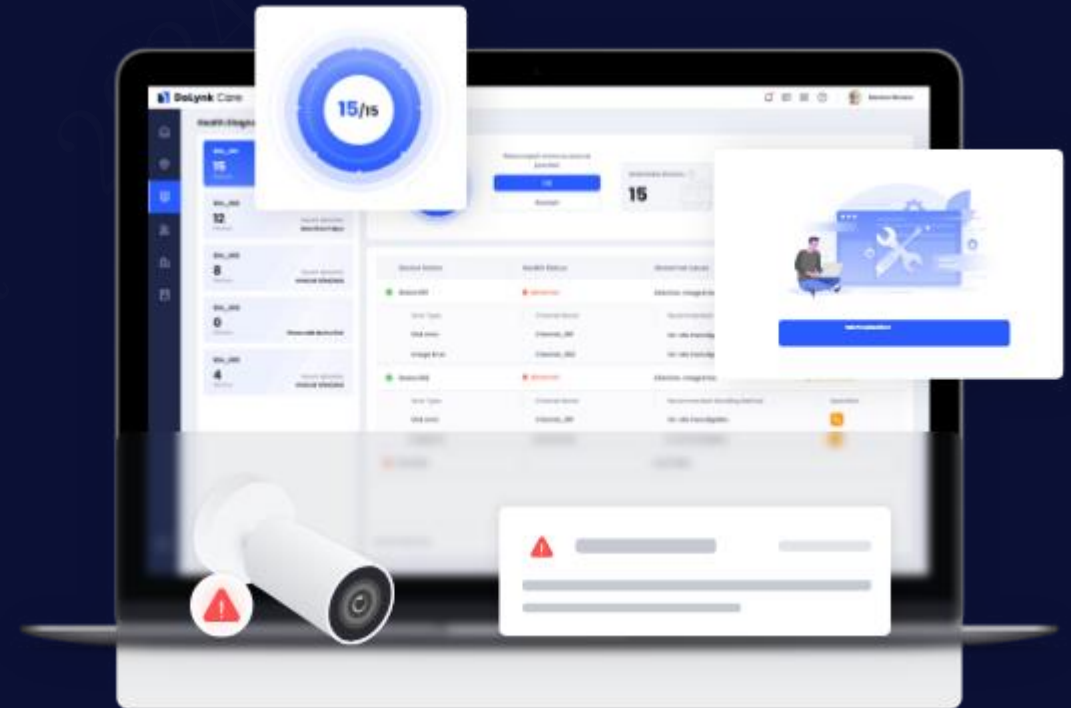

ČO JE DOLYNK CARE?

- Služba nielen pre montážne a inštalačné firmy
- Tiež pre systémových integrátorov
- Cloudové riešenie dohľadu nad inštaláciami
- Odovzdanie zákazky zákazníkovi
- Vzdialené sledovanie stavu zariadenia
- Reporting a riešenie problémov zariadení
- Vzdialený prístup do webového rozhrania