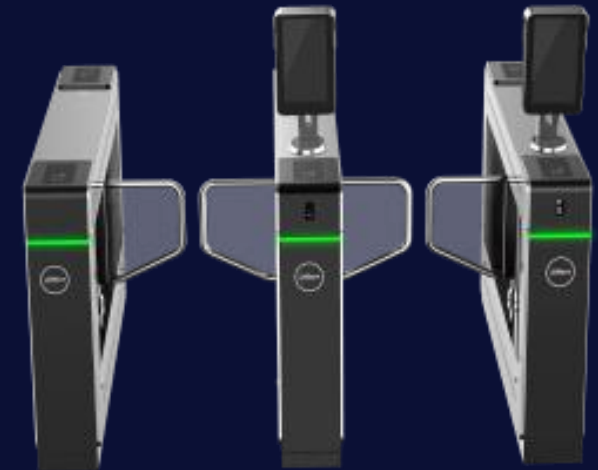

## Koncové ceny od 800 EUR

Bohatá ponuka turniketov

Swing Barrier

Flap Barrier

Tripod Turnstile

Možnosť objednať s alebo bez  
elektroniky / ovládacieho  
kontroleru a čítačky

Rôzne povrchové prevedenia  
Nerez / Plech