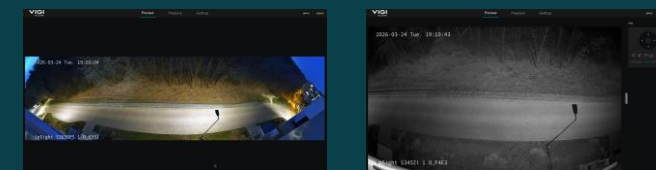

Vícesenzorová panoramatická kamera

Plnohodnotných 180stupňů záběru