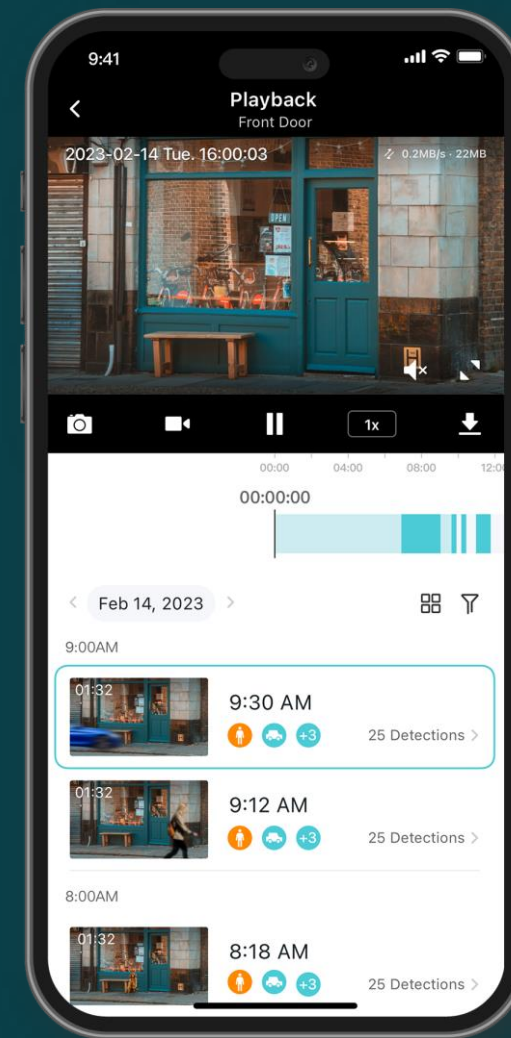

Software pro správu

Mobilní Aplikace VIGI

- Správa účtů
- Správa zařízení
- Vzdálená konfigurace
- Živý náhled
- Přehrávání záznamu
- Ovládání PTZ
- Obousměrné audio
- Alarmové notifikace
- Správa souborů
- Aktualizace fw
- Sdílení zařízení
- Reset hesel

VIG VMS

- Správa účtů
- Správa zařízení
- Vzdálená konfigurace
- Živý náhled
- AI vyhledávání/Přehrávání záznamu
- Počítání lidí
- Správa více lokalit
- Ovládání PTZ
- Obousměrné audio
- Alarmové notifikace
- Správa souborů
- Aktualizace fw
- Sdílení zařízení
- Mapy