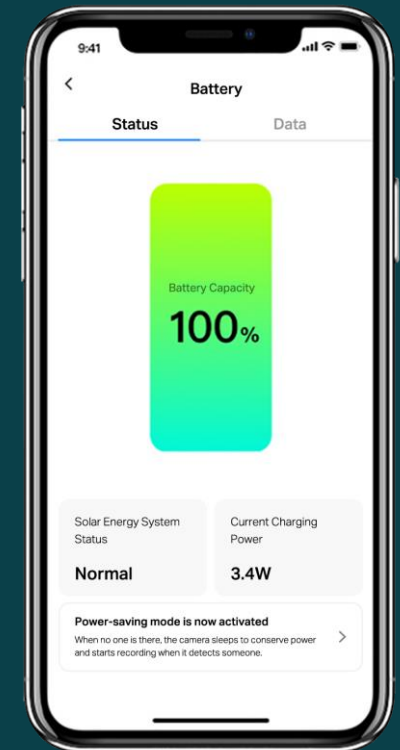

Plnohodnotných 180stupňů záběru

Solární systémy

Solární systémy

Offgrid řešení pro lokality, kde není žádná konektivita ani napájení

Solární Systémy

Offgrid řešení pro lokality, kde není žádná konektivita ani napájení