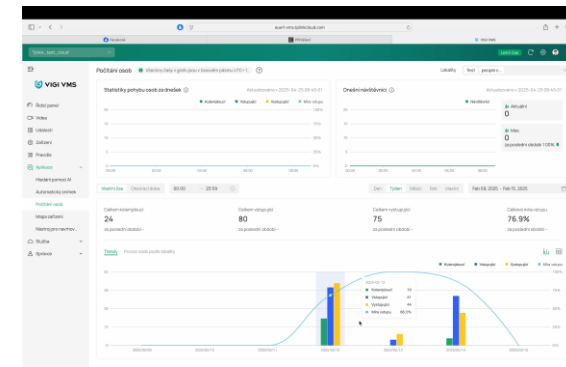

Jaké funkce nabízí?

AI vyhledávání

Muž/žena

Barva oblečení

Barva vozidla

Typ vozidla

Jaké funkce nabízí?

Počítání lidí