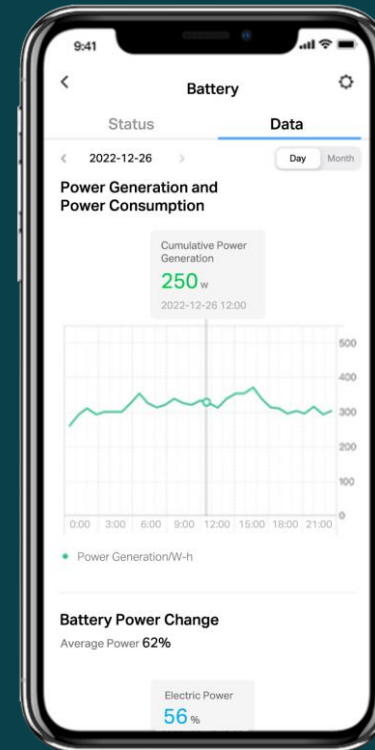

Plnohodnotných 180stupňů záběru

Solární systémy

Solární systémy

Offgrid řešení pro lokality, kde není žádná konektivita ani napájení

Solární Systémy

Offgrid řešení pro lokality, kde není žádná konektivita ani napájení