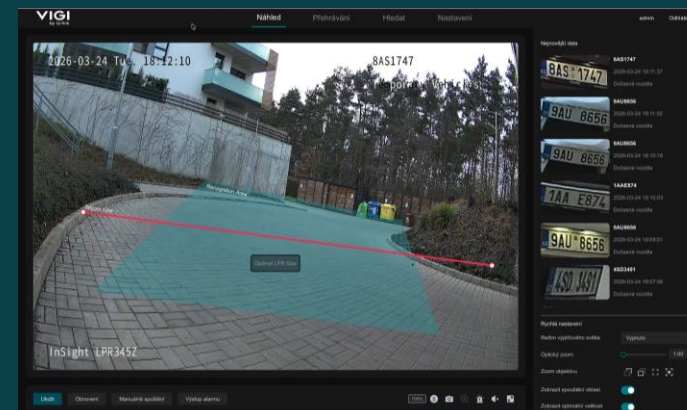

Jaké funkce nabízí?

AI vyhledávání

Muž/žena

Barva oblečení

Barva vozidla

Typ vozidla

Jaké funkce nabízí?

Počítání lidí

Jaké funkce nabízí?

Čtení registračních značek

Parkovací systém už není problém

Podpora Black/whitelist

Vstupy/výstupy

Novinka v portfoliu

Panoramatická kamera

Vícesenzorová panoramatická kamera

Plnohodnotných 180stupňů záběru

Solární systémy

Solární systémy

Offgrid řešení pro lokality, kde není žádná konektivita ani napájení

Solární Systémy

Offgrid řešení pro lokality, kde není žádná konektivita ani napájení