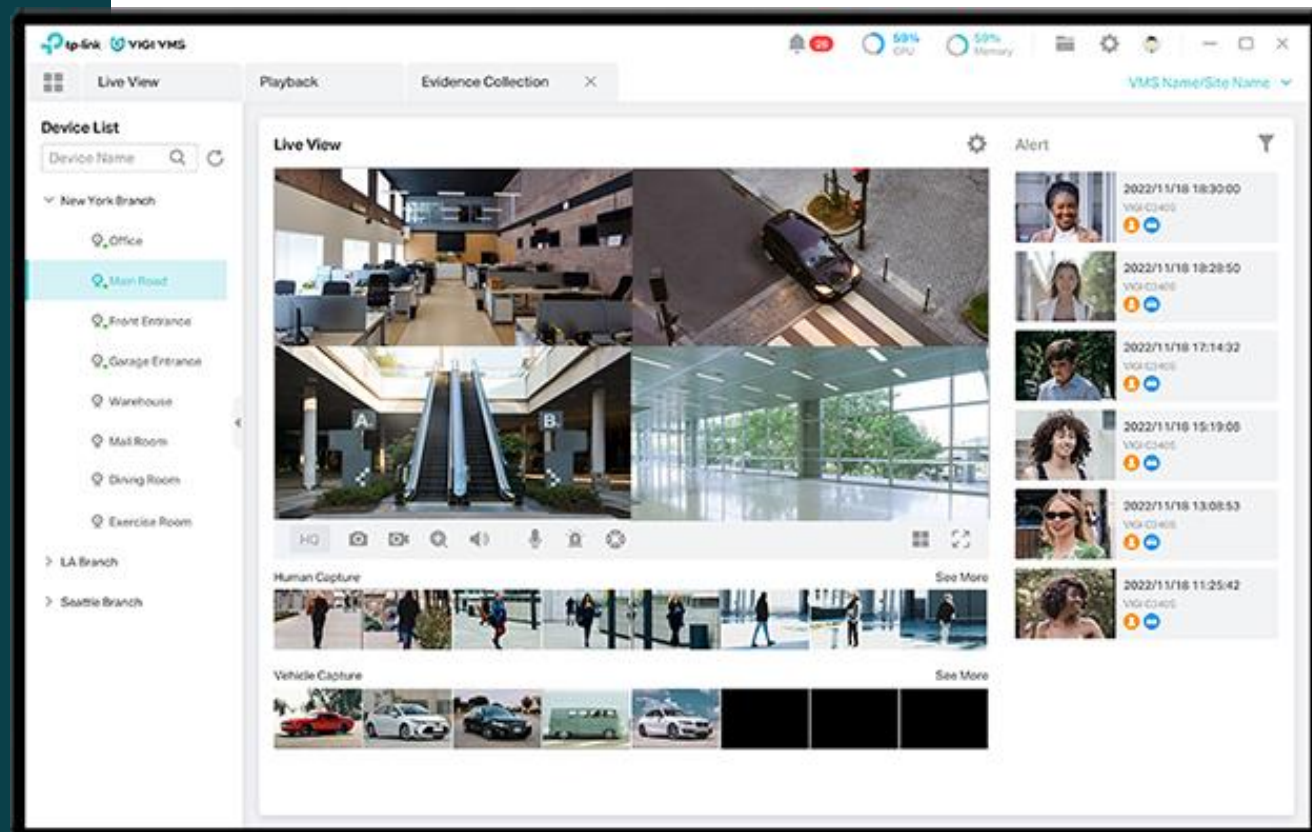

Software pro správu

Mobilní Aplikace VIGI

- Správa účtů
- Správa zařízení
- Vzdálená konfigurace
- Živý náhled
- Přehrávání záznamu
- Ovládání PTZ
- Obousměrné audio
- Alarmové notifikace
- Správa souborů
- Aktualizace fw
- Sdílení zařízení
- Reset hesel

VIG VMS

- Správa účtů
- Správa zařízení
- Vzdálená konfigurace
- Živý náhled
- AI vyhledávání/Přehrávání záznamu
- Počítání lidí
- Správa více lokalit
- Ovládání PTZ
- Obousměrné audio
- Alarmové notifikace
- Správa souborů
- Aktualizace fw
- Sdílení zařízení
- Mapy