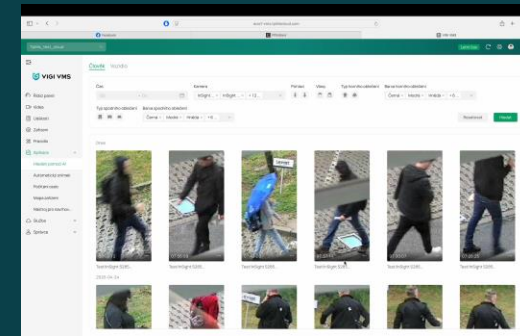

Jaké funkce nabízí?

AI vyhledávání

Muž/žena

Barva oblečení

Barva vozidla

Typ vozidla

Jaké funkce nabízí?

Počítání lidí

Jaké funkce nabízí?

Čtení registračních značek

Parkovací systém už není problém

Podpora Black/whitelist

Vstupy/výstupy

Novinka v portfoliu

Panoramatická kamera

Vícesenzorová panoramatická kamera