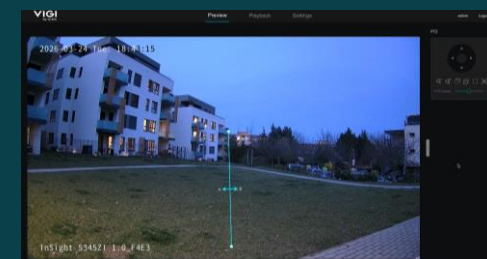

V rámci detekce pohybu dochází k rozlišení objektů, který Vás zajímá
- nižší procento falešných poplachů

Jaké funkce nabízí?

Vstup do oblasti OSOBA/VOZIDLO

Při narušení Vámi definované oblasti dojde k upozornění a nahrávání

Jaké funkce nabízí?

Překročení čáry

Při narušení Vámi definované čáry dojde k upozornění a nahrávání

Jaké funkce nabízí?

Zmizení/objevení objektů

Vyberete oblast kde dochází ke sledování a v případě objevení/zmizení objektu dojde k upozornění