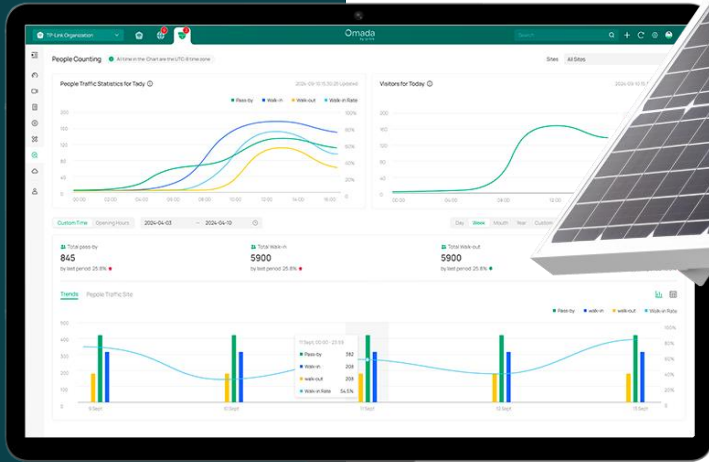

VIGI
by tp-link

Co je VIGI?

tp-link | VIGI 16 Channel PoE+ Network Video Recorder HDMI

SYS LAN HDD PoE MAX USB

tp-link | VIGI Recorder 4032H

LAN HDD POWER

Jaké funkce nabízí?

Jaké funkce nabízí?