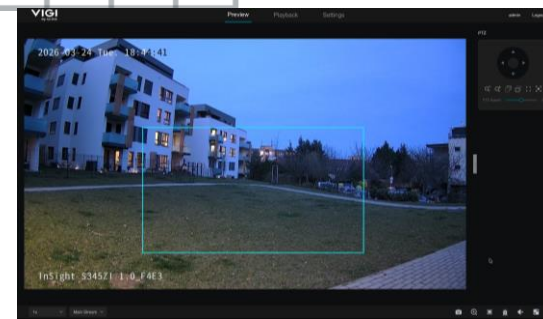

V rámci detekce pohybu dochází k rozlišení objektů, který Vás zajímá
- nižší procento falešných poplachů

Jaké funkce nabízí?

Vstup do oblasti OSOBA/VOZIDLO

Při narušení Vámi definované oblasti dojde k upozornění a nahrávání

Plnohodnotných 180stupňů záběru

Solární systémy

Solární systémy

Offgrid řešení pro lokality, kde není žádná konektivita ani napájení

Solární Systémy

Offgrid řešení pro lokality, kde není žádná konektivita ani napájení