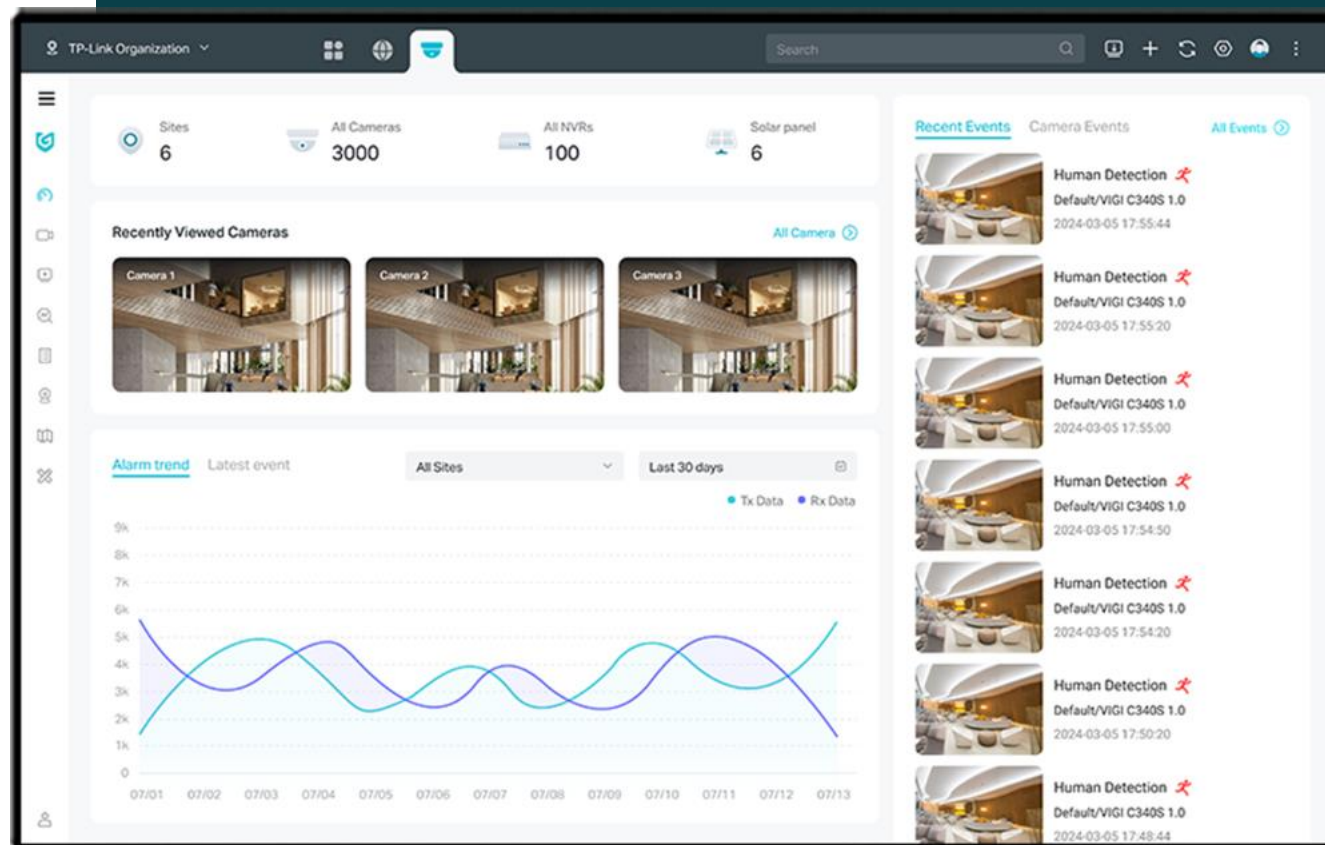

Software pro správu

Mobilní Aplikace VIGI

- Správa účtů
- Správa zařízení
- Vzdálená konfigurace
- Živý náhled
- Přehrávání záznamu
- Ovládání PTZ
- Obousměrné audio
- Alarmové notifikace
- Správa souborů
- Aktualizace fw
- Sdílení zařízení
- Reset hesel

VIG VMS

- Správa účtů
- Správa zařízení
- Vzdálená konfigurace
- Živý náhled
- AI vyhledávání/Přehrávání záznamu
- Počítání lidí
- Správa více lokalit
- Ovládání PTZ
- Obousměrné audio
- Alarmové notifikace
- Správa souborů
- Aktualizace fw
- Sdílení zařízení
- Mapy

VIG VMS Cloud

- Správa účtů
- Správa zařízení
- Vzdálená konfigurace
- Živý náhled
- AI vyhledávání/Přehrávání záznamu
- Počítání lidí
- Správa více lokalit
- Ovládání PTZ
- Obousměrné audio
- Alarmové notifikace
- Správa souborů
- Aktualizace fw
- Sdílení zařízení
- Mapy (offline, online)