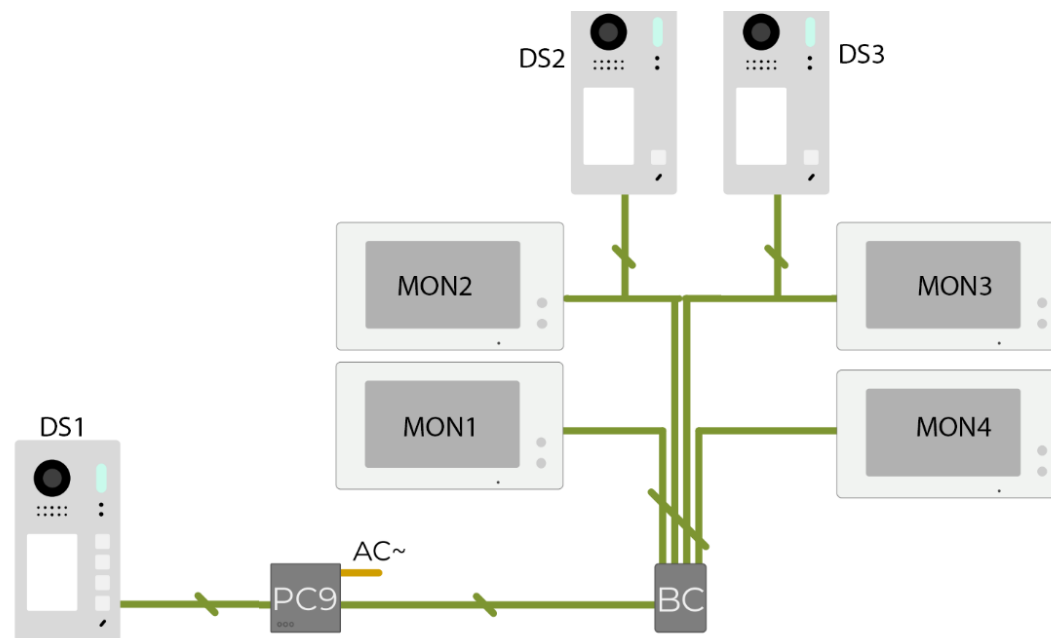

DPA-D2D-RLC

DPA-D2D-LAN

DPA-D2D-SW4

Funkce systému

Flexibilní kabeláž

Široká škála možností zapojení

Podpora všech druhů kabeláže:

- 4 + N starý interkomový kabel
- Paralelní kabely
- Kroucená dvojlinka
- Kabel UTP

Provoz na všech druzích kabelů

Funkce systému

 Flexibilní kabeláž

System pro rodinné domy

Pro 1- 4 apartmány nebo rodinné domy

Schéma zapojení

Počty zařízení

Kabely a vzdálenosti

DPC-D2D50-IDF-ID

DPC-D2D50-ID

- 5" plně dotykový displej IPS.
- Kamera se **Starlight** čipem, s rybím okem s rozlišením 2 Mpx.
- Podpora **125 KHz i 13,56 MHz** karet.
- Přibližovací senzory.
- Panel pro zapuštěnou montáž z nerezové oceli.
- Panel pro povrchovou montáž ze zinkové slitiny.

Dveřní stanice s tlačítky/klávesnicí

DPC-D2D10-4F-ID

DPC-D2D10-4-ID

- Panel z nerezové oceli.
- Podpora **125KHz i 13,56MHz** karet.
- Kamera se **Starlight** čipem, s rybím okem s rozlišením 2 Mpx.
- Bezšroubová montáž pod omítku.
- Varianta s více tlačítky (1- 4 tlačítka).
- **Povrchová nebo zápusťná montáž**