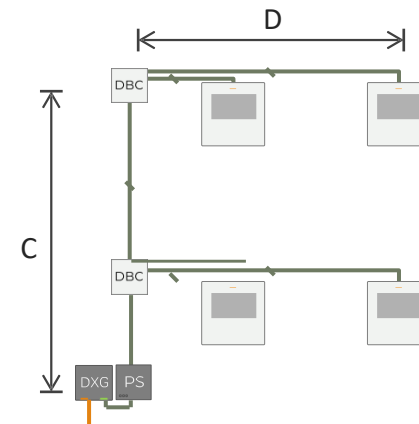

Brána LAN
DPA-D2D-LAN

Cloud

VDP Connect aplikace

*Napájecí zdroj, napájecí zdroj může být PC9, PC7H

Hybridní systém: Zapojení ve vícepatrovém domě

2-drátové zapojení IP

	A	$\Sigma(A+B)*$
2x0,75mm ² Kroucený	60M	200M

*Součet všech kabelů

Až 8 DXG
v systému

DPC-D2D50

Až 32 monitorů
Na blok za DXG

2-drátové zapojení analogové části za DXG

	C	D
2x0,75mm ² Kroucený	60M	30M

Digitální 2-drátové připojení

Analogové 2-drátové připojení