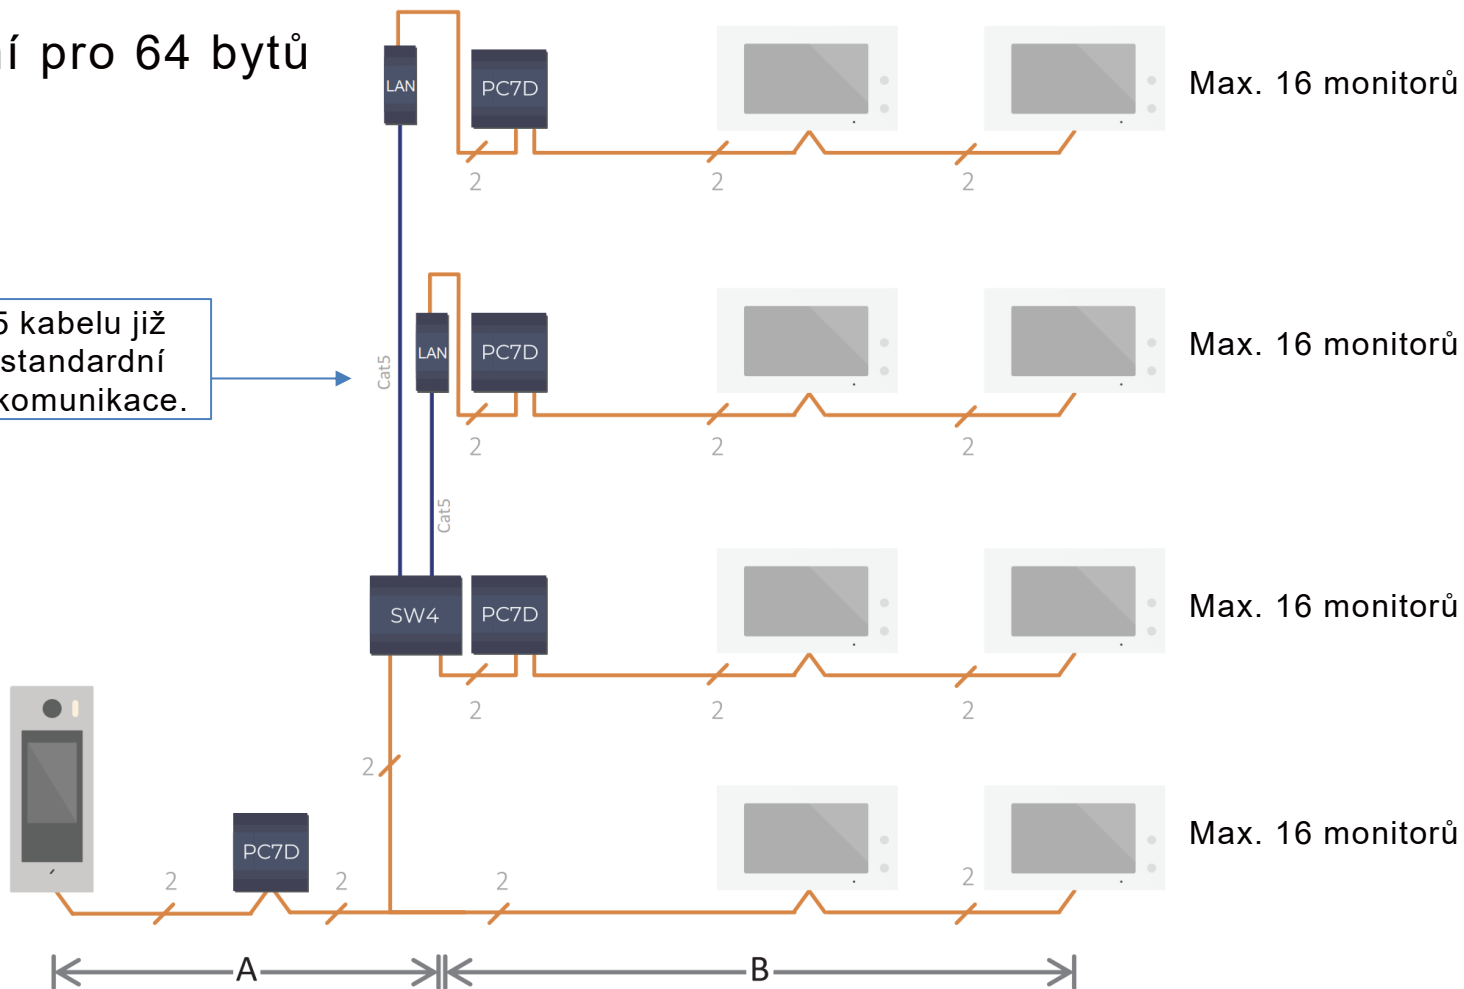

*Maximální vzdálenost mezi dveřní stanicí a nejvzdálenějšího monitoru.

System pro bytové domy

Zapojení pro 32 bytů

Pro dalších 16 monitorů je potřeba modulu DPA-D2D-SW4 a dalšího zdroje.

System pro bytové domy

Zapojení pro 64 bytů

Po CAT5 kabelu již probíhá standardní TCP/IP komunikace.

Dveřní stanice

DPC-
D2D50
-ID

DPC-
D2D50F
-ID

DPC-
D2D10
-ID

DPC-
D2D10
-F-ID

Dveřní stanice s dotykovou obrazovkou

DPC-D2D50-IDF-ID

DPC-D2D50-ID

- 5" plně dotykový displej IPS.
- Kamera se **Starlight** čipem, s rybím okem s rozlišením 2 Mpx.
- Podpora **125 KHz i 13,56 MHz** karet.
- Přibližovací senzory.
- Panel pro zapuštěnou montáž z nerezové oceli.
- Panel pro povrchovou montáž ze zinkové slitiny.

Dveřní stanice s tlačítky/klávesnicí

DPC-D2D10-4F-ID

DPC-D2D10-4-ID

- Panel z nerezové oceli.
- Podpora **125KHz i 13,56MHz** karet.
- Kamera se **Starlight** čipem, s rybím okem s rozlišením 2 Mpx.
- Bezšroubová montáž pod omítku.
- Varianta s více tlačítky (1- 4 tlačítka).
- **Povrchová nebo zápusťná montáž**