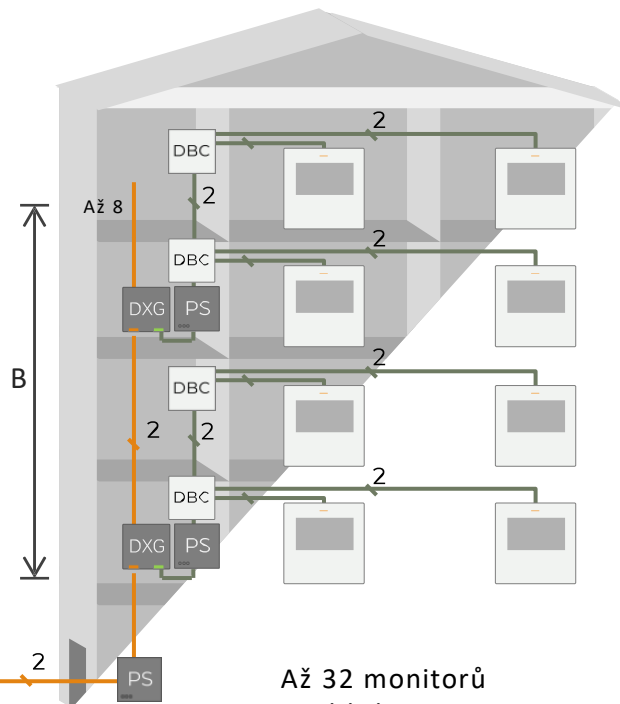

Brána LAN
DPA-D2D-LAN

Cloud

VDP Connect aplikace

*Napájecí zdroj, napájecí zdroj může být PC9, PC7H

Hybridní systém: Zapojení ve vícepatrovém domě

2-drátové zapojení IP

	A	$\Sigma(A+B)*$
2x0,75mm ² Kroucený	60M	200M

*Součet všech kabelů

Až 8 DXG
v systému

DPC-D2D50

Až 32 monitorů
Na blok za DXG

2-drátové zapojení analogové části za DXG

	C	D
2x0,75mm ² Kroucený	60M	30M

Digitální 2-drátové připojení

Analogové 2-drátové připojení

- Kompaktní design
- Hliníkový kryt
- 1,8" displej s vysokým rozlišením
- Podpora 1 suchého reléového výstupu pro zámek
- 2 MPx nová 1080P HD kamera

DPC-D2D24

Dveřní stanice pro 1 – 8 bytů

Jednotka je navržena tak, aby fungovala jako malá bytová dveřní stanice nejlépe pro 1-8 bytový dům, díky čemuž je design pod čtečkou obrazovky velmi kompaktní.