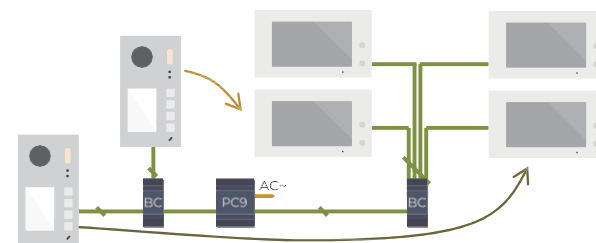

Funkce systému

Digitální přenos

Lepší rozlišení

Díky digitálnímu přenosu, přenosu videa **720p a 2 MPx** kameře je video mnohem čistší než u staršího analogového systému.

Plně duplexní zvuk a více kanálů

Mluvíte a slyšíte zároveň.

Vícekanálové **duplexní** volání umožňuje volání ve stejnou dobu. **Až 4 hovory zároveň.**

Funkce systému

Kamera Starlight

Běžná IR kamera

Starlight kamera

Starlight kamery jsou typem kamer pro noční vidění, které využívají zbytkové okolní světlo k zajištění živého barevného obrazu i za špatných světelných podmínek.

Snadná konfigurace

Nabídka konfigurace umožňuje jednomu z monitorů v systému provést následující úkony:

- Přehledný panel pro zobrazení stavu všech zařízení
- Diagnostika a testování systému (exportu diagnostického logu na SD kartu v dveřní stanici)