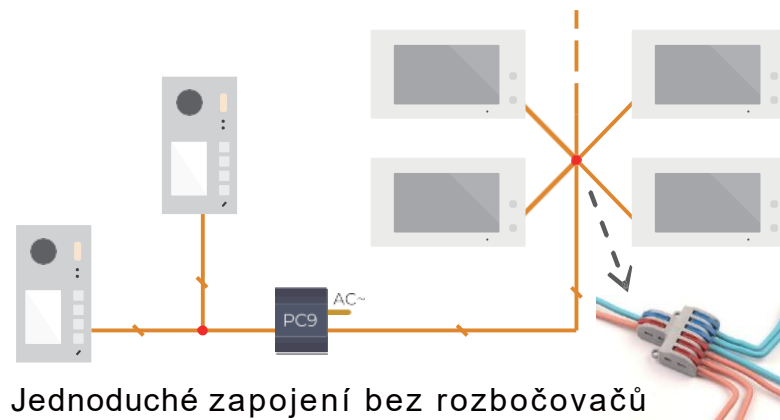

Podpora všech druhů kabeláže:

- 4 + N starý interkomový kabel
- Paralelní kabely
- Kroucená dvojlinka
- Kabel UTP

Provoz na všech druzích kabelů