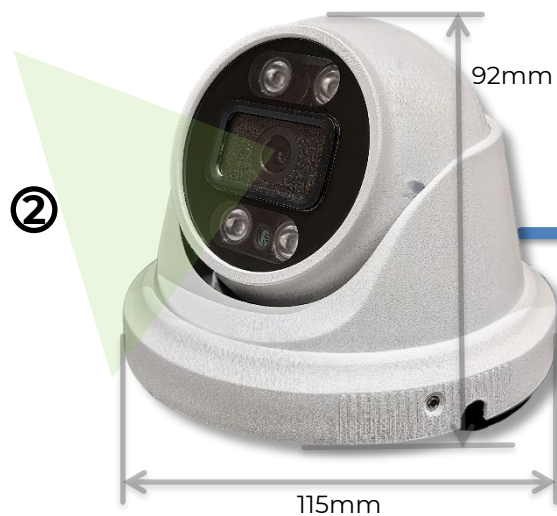

- Kompaktní design
- Hliníkový kryt
- 1,8" displej s vysokým rozlišením
- Podpora 1 suchého reléového výstupu pro zámek
- 2 MPx nová 1080P HD kamera

DPC-D2D24

Dveřní stanice pro 1 – 8 bytů

Jednotka je navržena tak, aby fungovala jako malá bytová dveřní stanice nejlépe pro 1-8 bytový dům, díky čemuž je design pod čtečkou obrazovky velmi kompaktní.

- Otisk prstu, karty, heslo - vše v jednom
- 3,5" dotykový displej pro volání a heslo
- Pod obrazovkou čtečka karet
- LED indikátor pro lepší vizuální odezvu

Čtečka otisků
prstů

Čtečka karet pod
displejem

DPA-D2D-CAM

Plug and play 1080P 2drátová IP kamera

- Napájení + data vše v jednom 2vodičovém kabelu
- Dome provedení 115 x 115 x 92 mm
- Plug and play pro D2D systém XtendLan
- 2MP s výstupem 1080P RTSP pro NVR