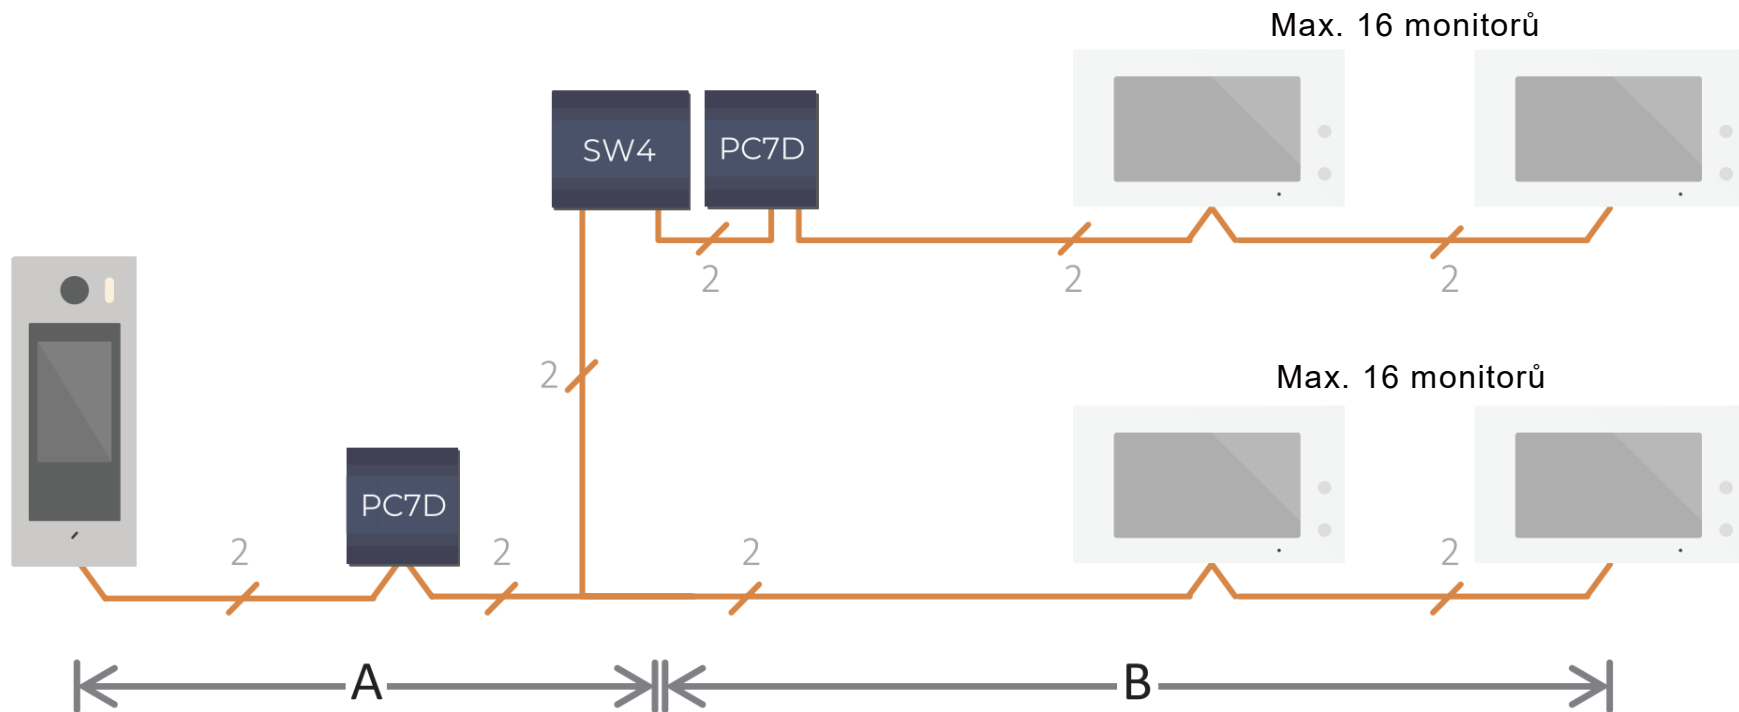

*maximální vzdálenost mezi dveřní stanicí a nejvzdálenějšího monitoru

System pro bytové domy

Až 64 apartmánů

Schéma zapojení

Počty zařízení

8x

64x

Typ kabelu	A	B ₁ +B ₂	A+B*
2 x 0,75 mm ² kroucený kabel	60 metrů	90 metrů	200 metrů
2 x 1,00 mm ² kroucený kabel	75 metrů	100 metrů	220 metrů
Kabel UTP Cat5e (4 + 4 kombinovaný)	40 metrů	40 metrů	140 metrů
Kabel J-Y(St)Y2x2x0,6 (1 pár, nekroucený)	40 metrů	40 metrů	140 metrů
Kabel J-Y(St)Y2x2x0,6 (2 páry, nekroucený)	50 metrů	60 metrů	160 metrů

*Maximální vzdálenost mezi dveřní stanicí a nejvzdálenějšího monitoru.

System pro bytové domy

Zapojení pro 32 bytů

Pro dalších 16 monitorů je potřeba modulu DPA-D2D-SW4 a dalšího zdroje.

System pro bytové domy

Zapojení pro 64 bytů

Po CAT5 kabelu již probíhá standardní TCP/IP komunikace.

Dveřní stanice

DPC-
D2D50
-ID

DPC-
D2D50F
-ID

DPC-
D2D10
-ID

DPC-
D2D10
-F-ID

Dveřní stanice s dotykovou obrazovkou

DPC-D2D50-IDF-ID

DPC-D2D50-ID

- 5" plně dotykový displej IPS.
- Kamera se **Starlight** čipem, s rybím okem s rozlišením 2 Mpx.
- Podpora **125 KHz i 13,56 MHz** karet.
- Přibližovací senzory.
- Panel pro zapuštěnou montáž z nerezové oceli.
- Panel pro povrchovou montáž ze zinkové slitiny.