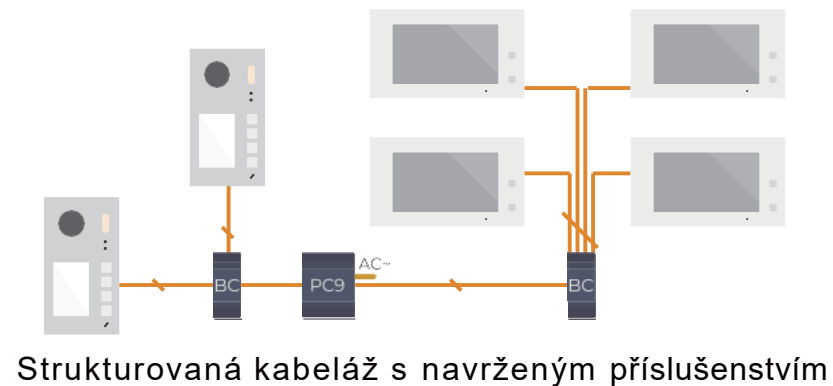

Podpora všech druhů kabeláže:

- 4 + N starý interkomový kabel
- Paralelní kabely
- Kroucená dvojlinka
- Kabel UTP

Provoz na všech druzích kabelů