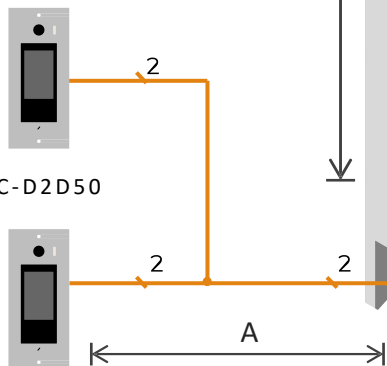

Hybridní systém: Zapojení ve vícepatrovém domě

2-drátové zapojení IP

	A	$\Sigma(A+B)*$
2x0,75mm² Kroucený	60M	200M

*Součet všech kabelů

Až 8 DXG
v systému

DPC-D2D50