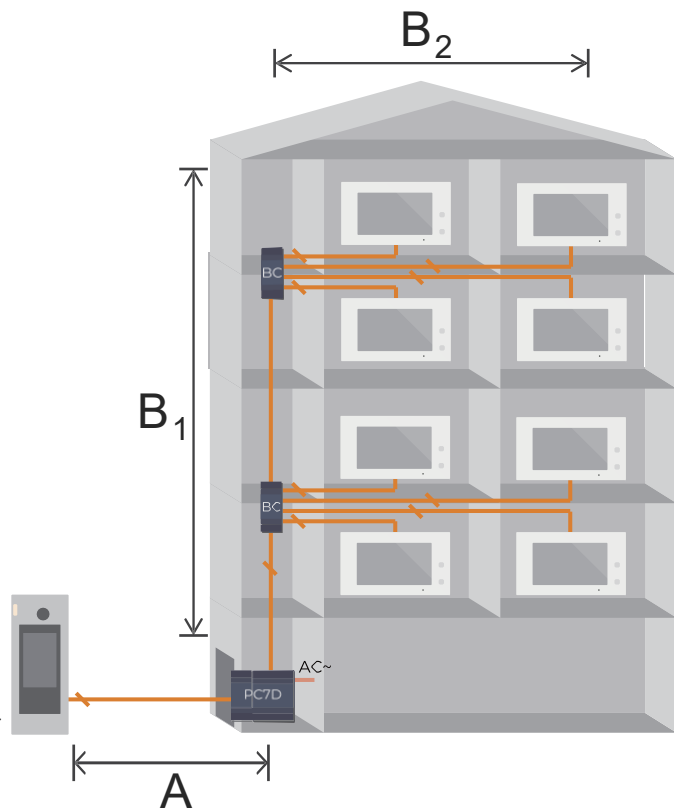

System pro bytové domy

Až 64 apartmánů

Schéma zapojení

Počty zařízení

8x

64x

Typ kabelu	A	B₁+B₂	A+B*
2 x 0,75 mm² kroucený kabel	60 metrů	90 metrů	200 metrů
2 x 1,00 mm² kroucený kabel	75 metrů	100 metrů	220 metrů
Kabel UTP Cat5e (4 + 4 kombinovaný)	40 metrů	40 metrů	140 metrů
Kabel J-Y(St)Y2x2x0,6 (1 pár, nekroucený)	40 metrů	40 metrů	140 metrů
Kabel J-Y(St)Y2x2x0,6 (2 páry, nekroucený)	50 metrů	60 metrů	160 metrů

*Maximální vzdálenost mezi dveřní stanicí a nejvzdálenějšího monitoru.